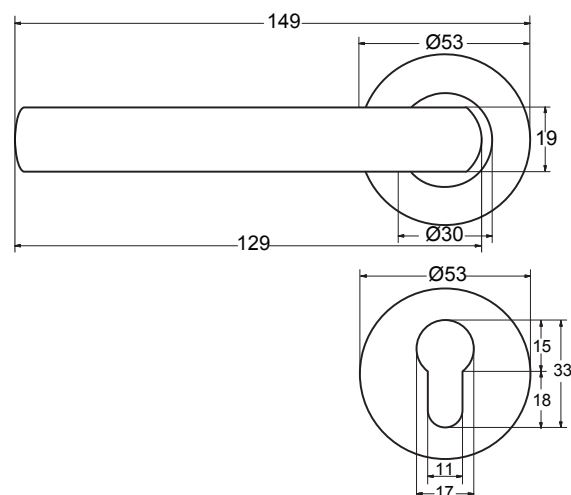

Manija

DESCRIPCIÓN GENERAL

- Manija redonda para cerradura de incrustar
- Escudo para cilindro tipo pera
- Fabricada en acero inoxidable
- Incluye tornillos

MARCA	IDEACE DURALOCK
REFERENCIA	783601 MANIJA REDONDA PARA CERRADURA DE INCRUSTAR
ÍTEM	783601 · 009056
LÍNEA	MANIJAS
EMP. MASTER	20 UNIDADES
GARANTÍA	Seis (6) meses de garantía por mal funcionamiento, defectos en los acabados antes de su uso, producto incompleto, producto mal identificado, daños en el transporte