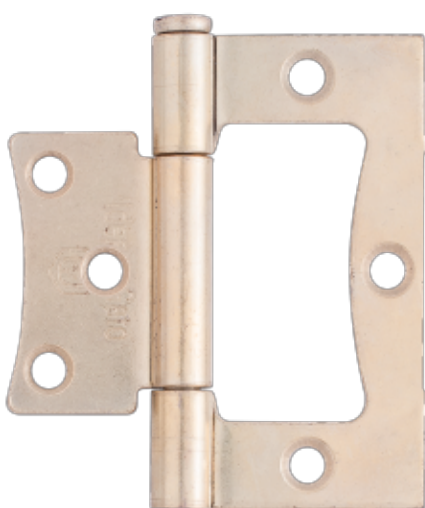

Bisagra Omega

DESCRIPCIÓN GENERAL

- Bisagra Omega desarmable
- En acero Cold Rolled
- Incluye tornillos

CALIBRE 14				CAL 16		CAL 18	
LAT	3"	3½"	4"	LAT		LAT	2"
GAL	3"	3½"	4"	GAL	3"	GAL	2"
ZIN	3"	3½"	4"	ZIN		ZIN	2"

Acabado **LT** **GV** Función **Puertas Batientes**

MARCA	IDEACE GATO
REFERENCIA	523701 · OMEGA 3" LAT / 523702 · OMEGA 3" LAT C.T. / 523705 · OMEGA 3" GAL 523706 · OMEGA 3" GAL C.T. / 723701 · OMEGA 2" GAL C.T. CAL 18 X 6 UND 723702 · OMEGA 3" LAT C.T. CAL 14 X TRIO / 723703 · OMEGA 3" NIQ C.T. CAL 16 X TRIO 723704 · OMEGA 3½" LAT C.T. CAL 14 X TRIO / 723705 · OMEGA 4" LAT C.T. CAL 14 X TRIO 723706 · OMEGA 2" NIQ C.T. CAL 18 X TRIO / 723707 · OMEGA 3½" NIQ C.T. CAL 14 X TRIO 723708 · OMEGA 4" NIQ C.T. CAL 14 X TRIO / 723709 · OMEGA 2" GAL C.T. CAL 18 X TRIO 723710 · OMEGA 3" GAL C.T. CAL 16 X TRIO / 723711 · OMEGA 3½" GAL C.T. CAL 14 X TRIO 723712 · OMEGA 4" GAL C.T. CAL 14 X TRIO
ÍTEM	523701 · 000558 / 523702 · 000559 / 523705 · 000562 / 523706 · 000563 / 723701 · 008303 723702 · 008304 / 723703 · 008305 / 723704 · 013146 / 723705 · 013147 / 723706 · 013148 723707 · 013149 / 723708 · 013150 / 723709 · 013151 / 723710 · 013152 / 723711 · 013153 723712 · 013154
LÍNEA	BISAGRAS
CAJA INNER	24 UNDS
CAJA MASTER	523701 / 523702 / 523705 / 523706 · 240 UNDS / 723701 / 723706 / 723709 · 400 UNDS 723702 / 723703 / 723704 / 723705 / 723707 / 723708 / 7237010 / 723711 / 723712 · 96 UNDS