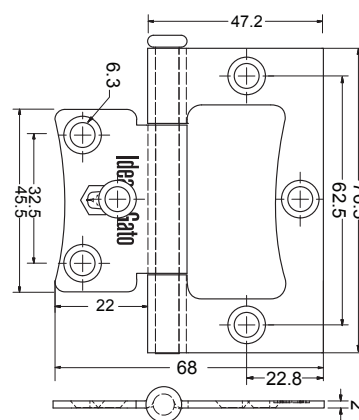

Bisagra Omega

DESCRIPCIÓN GENERAL

- Bisagra Omega desarmable
- En acero Cold Rolled
- Incluye tornillos

CALIBRE 14				CAL 16		CAL 18	
LAT	3"	3½"	4"	LAT		LAT	2"
GAL	3"	3½"	4"	GAL	3"	GAL	2"
ZIN	3"	3½"	4"	ZIN		ZIN	2"

Acabado **LT** **GV** Función **Puertas Batientes**

MARCA	IDEACE GATO
REFERENCIA	523701 · OMEGA 3" LAT / 523702 · OMEGA 3" LAT C.T. / 523705 · OMEGA 3" GAL 523706 · OMEGA 3" GAL C.T. / 723701 · OMEGA 2" GAL C.T. CAL 18 X 6 UND 723702 · OMEGA 3" LAT C.T. CAL 14 X TRIO / 723703 · OMEGA 3" NIQ C.T. CAL 16 X TRIO 723704 · OMEGA 3½" LAT C.T. CAL 14 X TRIO / 723705 · OMEGA 4" LAT C.T. CAL 14 X TRIO 723706 · OMEGA 2" NIQ C.T. CAL 18 X TRIO / 723707 · OMEGA 3½" NIQ C.T. CAL 14 X TRIO 723708 · OMEGA 4" NIQ C.T. CAL 14 X TRIO / 723709 · OMEGA 2" GAL C.T. CAL 18 X TRIO 723710 · OMEGA 3" GAL C.T. CAL 16 X TRIO / 723711 · OMEGA 3½" GAL C.T. CAL 14 X TRIO 723712 · OMEGA 4" GAL C.T. CAL 14 X TRIO
ÍTEM	523701 · 000558 / 523702 · 000559 / 523705 · 000562 / 523706 · 000563 / 723701 · 008303 723702 · 008304 / 723703 · 008305 / 723704 · 013146 / 723705 · 013147 / 723706 · 013148 723707 · 013149 / 723708 · 013150 / 723709 · 013151 / 723710 · 013152 / 723711 · 013153 723712 · 013154
LÍNEA	BISAGRAS
CAJA INNER	24 UNDS
CAJA MASTER	523701 / 523702 / 523705 / 523706 · 240 UNDS / 723701 / 723706 / 723709 · 400 UNDS 723702 / 723703 / 723704 / 723705 / 723707 / 723708 / 7237010 / 723711 / 723712 · 96 UNDS