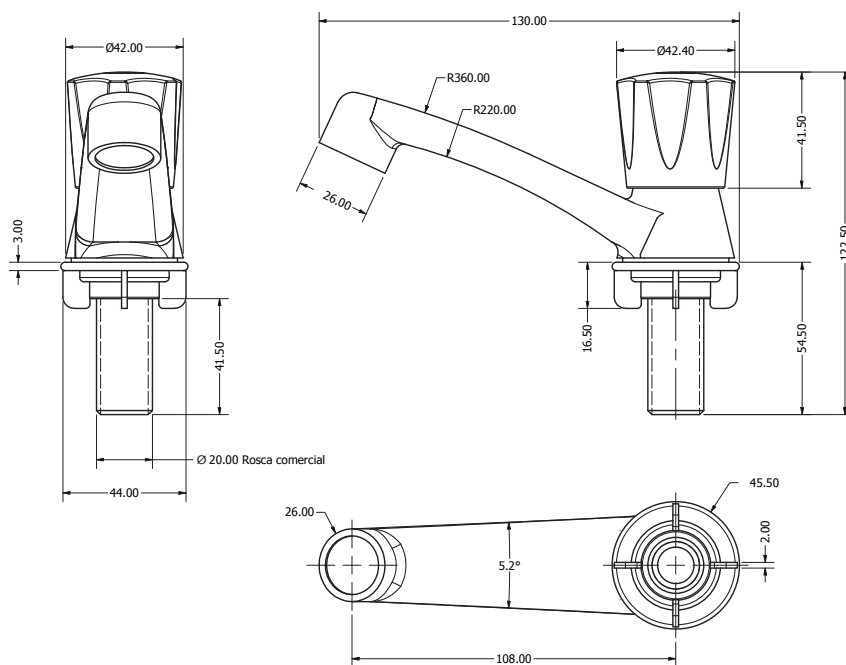

### DESCRIPCIÓN GENERAL

- Llave Lavamanos pomo, moderno, liviano y resistente. Parte exterior cromado con cartucho de cierre rápido que regular la salida de agua. Material ABS. Tubo de conexión cromado y tornillo manija inoxidable.
- Antióxido, duradero, fácil de limpiar, amigable con el medio ambiente, seguro, sin decoloración.
- Presión máxima recomendada 120 PSI

<b>MARCA</b>	IDEACE GATO
<b>REFERENCIA</b>	1369 Llave lavamanos pomo Nare
<b>ÍTEM</b>	7136901 · 0005585
<b>ACCESORIOS</b>	Tuercas y empaques de fijación
<b>ACABADO</b>	Cromado
<b>LÍNEA</b>	GRIFERÍA
<b>GARANTÍA</b>	Un (1) año de garantía por mal funcionamiento, defectos en los acabados antes de su uso, producto incompleto, producto mal identificado, daños en el transporte
<b>ENSAYOS</b>	Prueba de niebla salina 72 Horas