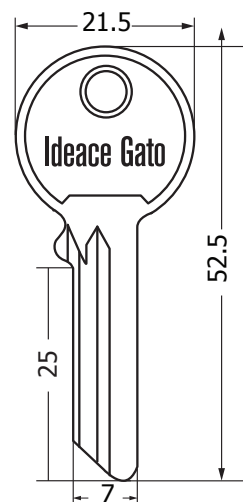

Blanco llave latón (2040)

DESCRIPCIÓN GENERAL

- Modelo perfil derecho
- Cabeza redonda

MARCA	IDEACE GATO
REFERENCIA	7GT011D · BLANCO DE LLAVE LAT
ÍTEM	7GT011D · 008334
LÍNEA	ACCESORIOS
EMP. INNER	100 UND
EMP. MASTER	1000 UND