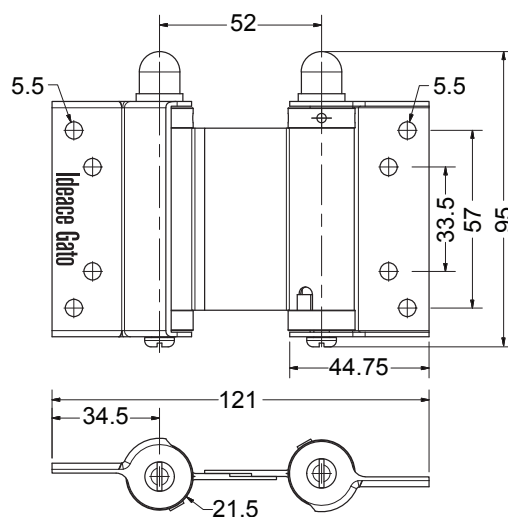

Bisagra Doble Acción

DESCRIPCIÓN GENERAL

- Bisagra doble acción de 3" para puertas batientes
- Permite regular la tensión del resorte
- Disponible con y sin tornillos

MARCA	IDEACE GATO
REFERENCIA	52901 · BISAGRA DOBLE ACCION NEGRA / 52902 · BISAGRA DOBLE ACCION NEGRA CT 52903 · BISAGRA DOBLE ACCION ORO / 52904 · BISAGRA DOBLE ACCION ORO CT 52905 · BISAGRA DOBLE ACCION PLATA C.T.
ÍTEM	52901 · 000576 / 52902 · 000577 / 52903 · 000578 / 52904 · 000579 / 52905 · 009825
LÍNEA	BISAGRAS
CAJA INNER	4 UND
CAJA MASTER	112 UND