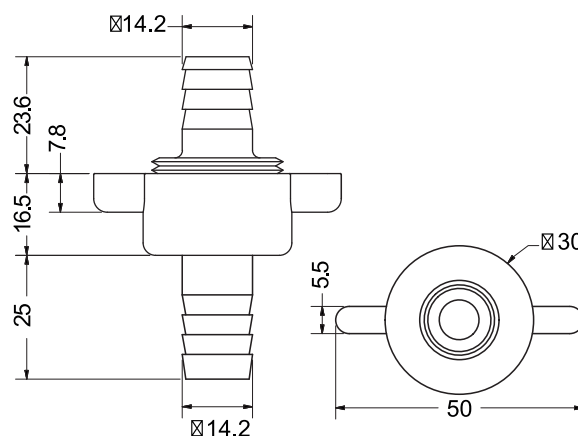

Conexión Manguera

DESCRIPCIÓN GENERAL

- Conexión completa para manguera
- Racor mancho + racor hembra
- Empaque de polietileno de alta densidad
- Hecho en zamac

MARCA	IDEACE GATO
REFERENCIA	6132001 CONEXIÓN MANGUERA COMPLETA LATÓN ANTICADO 6132004 CONEXIÓN MANGUERA COMPLETA COBRE MATE A GRANEL
ÍTEM	6132001 · 000964 / 6132004 · 008949
LÍNEA	GRIFERÍA
EMP. INNER	6132001 · 24 UNIDADES
EMP. MASTER	6132001 · 432 UNIDADES / 6132004 · 1000 UNIDADES
GARANTÍA	Un (1) año de garantía por mal funcionamiento, defectos en los acabados antes de su uso, producto incompleto, producto mal identificado, daños en el transporte