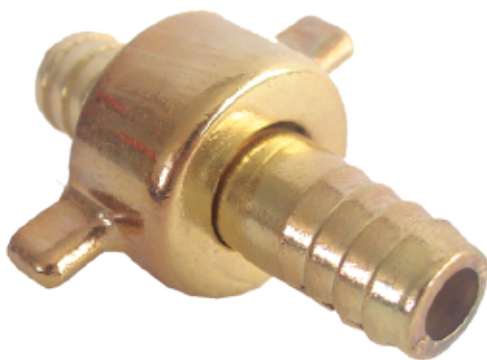

Conexión Manguera

DESCRIPCIÓN GENERAL

- Conexión completa para manguera
- Racor mancho + racor hembra
- Empaque de polietileno de alta densidad
- Hecho en zamac

MARCA	IDEACE GATO
REFERENCIA	6132001 CONEXIÓN MANGUERA COMPLETA LATÓN ANTICADO 6132004 CONEXIÓN MANGUERA COMPLETA COBRE MATE A GRANEL
ÍTEM	6132001 · 000964 / 6132004 · 008949
LÍNEA	GRIFERÍA
EMP. INNER	6132001 · 24 UNIDADES
EMP. MASTER	6132001 · 432 UNIDADES / 6132004 · 1000 UNIDADES
GARANTÍA	Un (1) año de garantía por mal funcionamiento, defectos en los acabados antes de su uso, producto incompleto, producto mal identificado, daños en el transporte