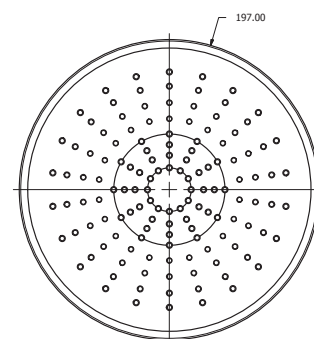

Ducha redonda Amazonas

DESCRIPCIÓN GENERAL

- Ducha cromada, moderno, liviano y resistente para uso doméstico, fabricada en ABS.
- Disco de 7" $\frac{3}{4}$, difusor en el extremo para direccionar el agua.
- Antióxido, duradero, fácil de limpiar, amigable con el medio ambiente, seguro, sin decoloración.

Ref. 1364

MARCA	IDEACE GATO
REFERENCIA	1357 Ducha redonda Amazonas · 1364 Combo ducha redonda Amazonas con tubo
ÍTEM	7135701 · 014502 - 7136401 · 014693
ACCESORIOS	N/A
ACABADO	Cromado
LÍNEA	GRIFERÍA
GARANTÍA	Un (1) año de garantía por mal funcionamiento, defectos en los acabados antes de su uso, producto incompleto, producto mal identificado, daños en el transporte
ENSAYOS	Prueba de niebla salina 72 Horas