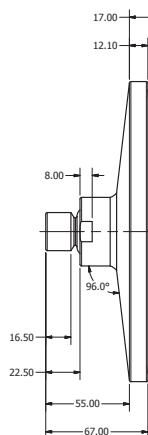

Ducha redonda Amazonas

DESCRIPCIÓN GENERAL

- Ducha cromada, moderno, liviano y resistente para uso doméstico, fabricada en ABS.
- Disco de 7" $\frac{3}{4}$, difusor en el extremo para direccionar el agua.
- Antióxido, duradero, fácil de limpiar, amigable con el medio ambiente, seguro, sin decoloración.

Ref. 1364

MARCA	IDEACE GATO
REFERENCIA	1357 Ducha redonda Amazonas · 1364 Combo ducha redonda Amazonas con tubo
ÍTEM	7135701 · 014502 - 7136401 · 014693
ACCESORIOS	N/A
ACABADO	Cromado
LÍNEA	GRIFERÍA
GARANTÍA	Un (1) año de garantía por mal funcionamiento, defectos en los acabados antes de su uso, producto incompleto, producto mal identificado, daños en el transporte
ENSAYOS	Prueba de niebla salina 72 Horas