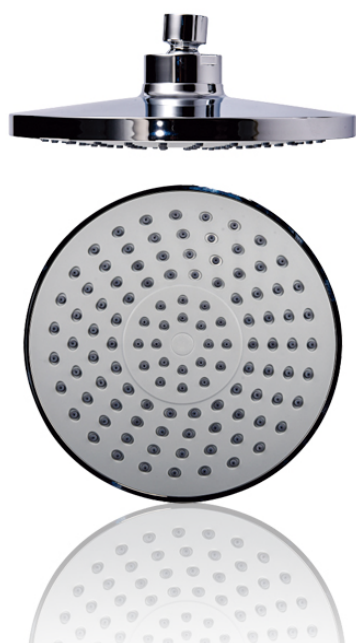

Ducha redonda Amazonas

DESCRIPCIÓN GENERAL

- Ducha cromada, moderno, liviano y resistente para uso doméstico, fabricada en ABS.
- Disco de 7" $\frac{3}{4}$, difusor en el extremo para direccionar el agua.
- Antióxido, duradero, fácil de limpiar, amigable con el medio ambiente, seguro, sin decoloración.

Ref. 1364

MARCA	IDEACE GATO
REFERENCIA	1357 Ducha redonda Amazonas · 1364 Combo ducha redonda Amazonas con tubo
ÍTEM	7135701 · 014502 - 7136401 · 014693
ACCESORIOS	N/A
ACABADO	Cromado
LÍNEA	GRIFERÍA
GARANTÍA	Un (1) año de garantía por mal funcionamiento, defectos en los acabados antes de su uso, producto incompleto, producto mal identificado, daños en el transporte
ENSAYOS	Prueba de niebla salina 72 Horas