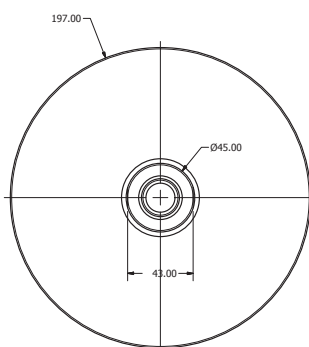

Ducha redonda Amazonas

DESCRIPCIÓN GENERAL

- Ducha cromada, moderno, liviano y resistente para uso doméstico, fabricada en ABS.
- Disco de 7" $\frac{3}{4}$, difusor en el extremo para direccionar el agua.
- Antióxido, duradero, fácil de limpiar, amigable con el medio ambiente, seguro, sin decoloración.

Ref. 1364

MARCA	IDEACE GATO
REFERENCIA	1357 Ducha redonda Amazonas · 1364 Combo ducha redonda Amazonas con tubo
ÍTEM	7135701 · 014502 - 7136401 · 014693
ACCESORIOS	N/A
ACABADO	Cromado
LÍNEA	GRIFERÍA
GARANTÍA	Un (1) año de garantía por mal funcionamiento, defectos en los acabados antes de su uso, producto incompleto, producto mal identificado, daños en el transporte
ENSAYOS	Prueba de niebla salina 72 Horas