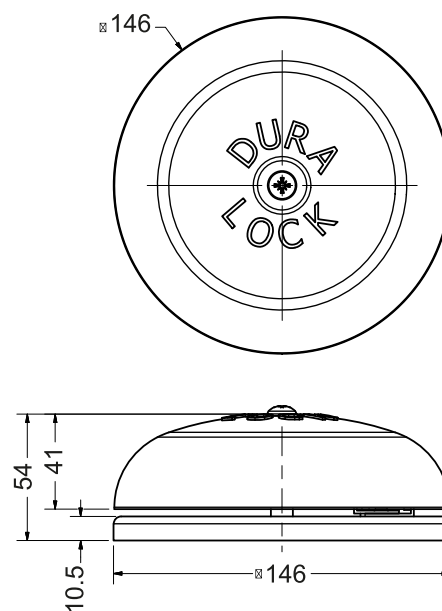

Timbre Industrial de 6"

DESCRIPCIÓN GENERAL

- Voltaje entre 110 y 220 V
- Cubierta exterior de aluminio
- Pintura electrostática

Acabado

GR

MARCA	IDEACE DURALOCK
REFERENCIA	555701 · TIMBRE INDUSTRIAL 557
ÍTEM	555701 · 002359
LÍNEA	TIMBRES
CAJA MASTER	28 UND
GARANTÍA	Timbres tienen una garantía de tres (3) meses en lo relacionado con los componentes eléctricos a partir de la fecha de su compra.