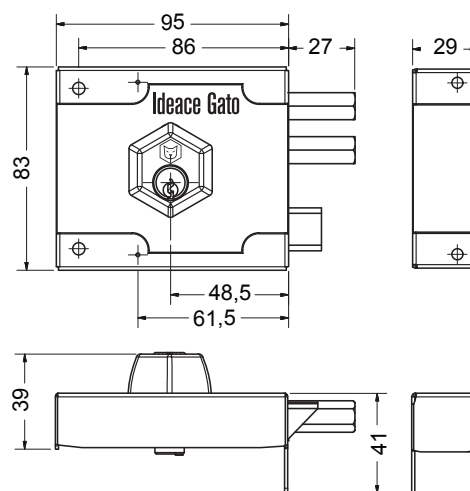

## Cerradura de Sobreponer

### DESCRIPCIÓN GENERAL

- Cerradura para reja
- Picaporte con sistema reversible y autobloqueante
- 2 barras de acero
- Punteado para agujeros adicionales
- Chapetón adicional para ajustar espesor de la reja

### INSTALAR CON CENTRO A 50 MM

<b>MARCA</b>	IDEACE GATO
<b>REFERENCIA</b>	22135 · CHAPA MASTER 65 DER GRIS / 22136 · CHAPA MASTER 65 IZQ GRIS
<b>ÍTEM</b>	22135 · 002373 / 22136 · 002370 / 22136 · 002374
<b>GRUPO</b>	PRODUCTO MANUFACTURADO
<b>LÍNEA</b>	SOBREPONER
<b>EMP. MASTER</b>	36 UNIDADES
<b>GARANTÍA</b>	Diez (10) años de garantía por mal funcionamiento, defectos en los acabados antes de su uso, producto incompleto, producto mal identificado, daños en el transporte