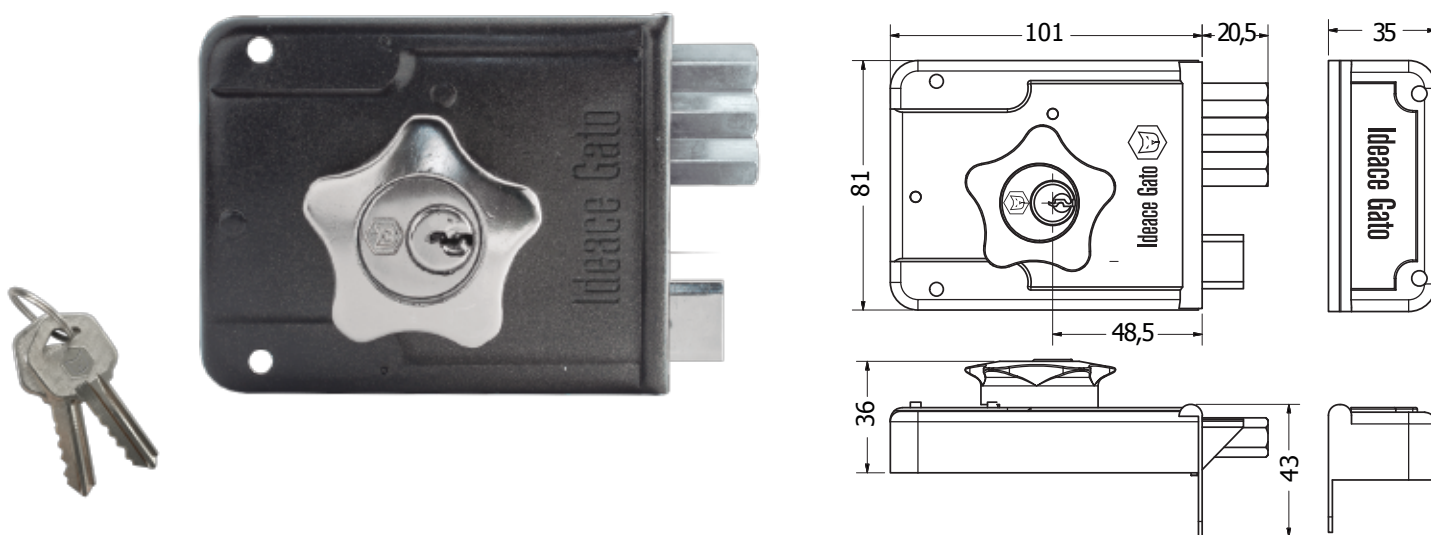

Cerradura de Sobreponer

DESCRIPCIÓN GENERAL

- Picaporte que retrae desde exterior con llave y desde el interior con perilla
- 3 barras de acero con accionamiento automático
- Seguro adicional que se activa desde el exterior
- Picaporte reversible
- Punteado para agujeros adicionales

INSTALAR CON CENTRO A 50 MM

MARCA	IDEACE GATO
REFERENCIA	286201 · CHAPA PROTECTORA AUTOMÁTICA BRONCE
ÍTEM	286201 · 006265
GRUPO	PRODUCTO MANUFACTURADO
LÍNEA	SOBREPONER
EMP. MASTER	48 UNIDADES
GARANTÍA	Diez (10) años de garantía por mal funcionamiento, defectos en los acabados antes de su uso, producto incompleto, producto mal identificado, daños en el transporte