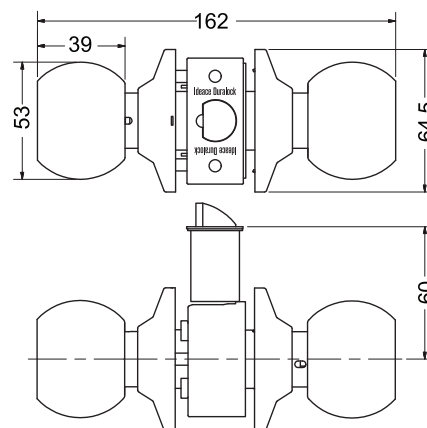

Cerradura de Pomo

DESCRIPCIÓN GENERAL

- Cerradura pomo metálico
- **270** Entrada principal, cilindro exterior y paso libre interior
- **271** Alcoba, cilindro exterior y botón seguro interior
- **276** Baño, falso cilindro exterior y botón seguro interior
- Picaporte con pestillo auxiliar de seguridad para **270** y **271**
- Para instalar en puertas de 32 a 45mm
- Tres llaves niqueladas

LIVIANA · TUBULAR/CILINDRICA

DISPONIBLE CON
FUNCIONAMIENTO
CILINDRICO O
TUBULAR

Acabado **CM** **AN** Función Puerta Principal Alcoba Baño

MARCA	IDEACE GATO
REFERENCIA	727001 · CIL PPAL CRO / 727102 · CIL ALCOBA CRO / 727603 · CIL BAÑO CRO 727003 · CIL PPAL ANT / 727105 · CIL ALCOBA ANT / 727606 · CIL BAÑO ANT 727005 · TUB PPAL CRO / 727107 · TUB ALCOBA CRO / 727608 · TUB BAÑO CRO 727004 · TUB PPAL ANT / 727106 · TUB ALCOBA ANT / 727607 · TUB BAÑO ANT
ÍTEM	727001 · 008042 / 727102 · 008043 / 727603 · 008044 / 727003 · 011908 727105 · 011909 / 727606 · 011910 / 727005 · 011916 / 727107 · 011917 727608 · 011918 / 727004 · 011913 / 727106 · 011914 / 727607 · 011915
LÍNEA	POMOS
EMP. MASTER	30 UNIDADES
GARANTÍA	Diez (10) años de garantía por mal funcionamiento, defectos en los acabados antes de su uso, producto incompleto, producto mal identificado, daños en el transporte