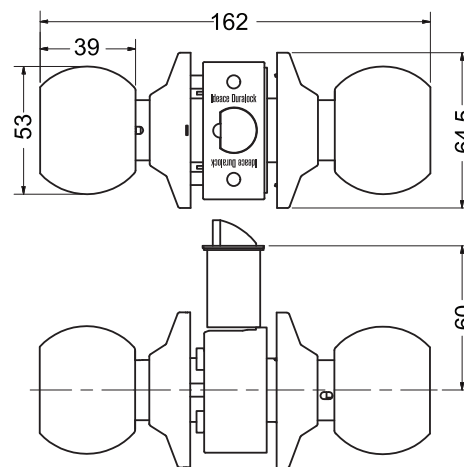

Cerradura de Pomo

DESCRIPCIÓN GENERAL

- Cerradura pomo madera
- **250** Entrada principal, cilindro exterior y paso libre interior
- **251** Alcoba, cilindro exterior y botón seguro interior
- **256** Baño, falso cilindro exterior y botón seguro interior
- Picaporte con pestillo auxiliar de seguridad para **250** y **251**
- Para instalar en puertas de 32 a 45mm
- Tres llaves niqueladas
- **Madera natural PUY**

CILÍNDRICA

	Acabado		MD	Función	Puerta Principal	Alcoba	Baño
------------------------------------------------------------------------------------	---------	-------------------------------------------------------------------------------------	----	---------	------------------	--------	------

MARCA	IDEACE DURALOCK
REFERENCIA	12501 CHAPA ENTRADA PRINCIPAL MADERA DORADA
	12512 CHAPA ALCOBA MADERA DORADA
	12562 CHAPA BAÑO MADERA DORADA
ÍTEM	12501 · 000008 / 12512 · 002401 / 12562 · 002402
LÍNEA	POMOS
EMP. MASTER	48 UNIDADES
GARANTÍA	Diez (10) años de garantía por mal funcionamiento, defectos en los acabados antes de su uso, producto incompleto, producto mal identificado, daños en el transporte