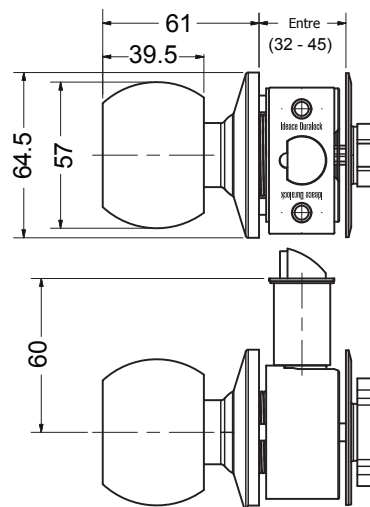

## Cerradura de Pomo

### DESCRIPCIÓN GENERAL

- Cerradura pomo madera para puerta de closet y cuarto útil
- Pomo exterior con cilindro, el cual puede ser bloqueado con llave
- Perilla para apertura interna
- Cilindro con 5 claves o guardas de seguridad en latón
- Picaporte con pestillo auxiliar de seguridad
- Para instalar en puertas de 32 a 45mm
- Tres llaves niqueladas
- **Madera natural PUY**

**TUBULAR**

Acabado MD Función Closet

<b>MARCA</b>	IDEACE DURALOCK
<b>REFERENCIA</b>	122541 CHAPA TUBULAR CLOSET MADERA DORADA
<b>ÍTEM</b>	122541 · 000491
<b>LÍNEA</b>	POMOS
<b>EMP. MASTER</b>	48 UNIDADES
<b>GARANTÍA</b>	Diez (10) años de garantía por mal funcionamiento, defectos en los acabados antes de su uso, producto incompleto, producto mal identificado, daños en el transporte