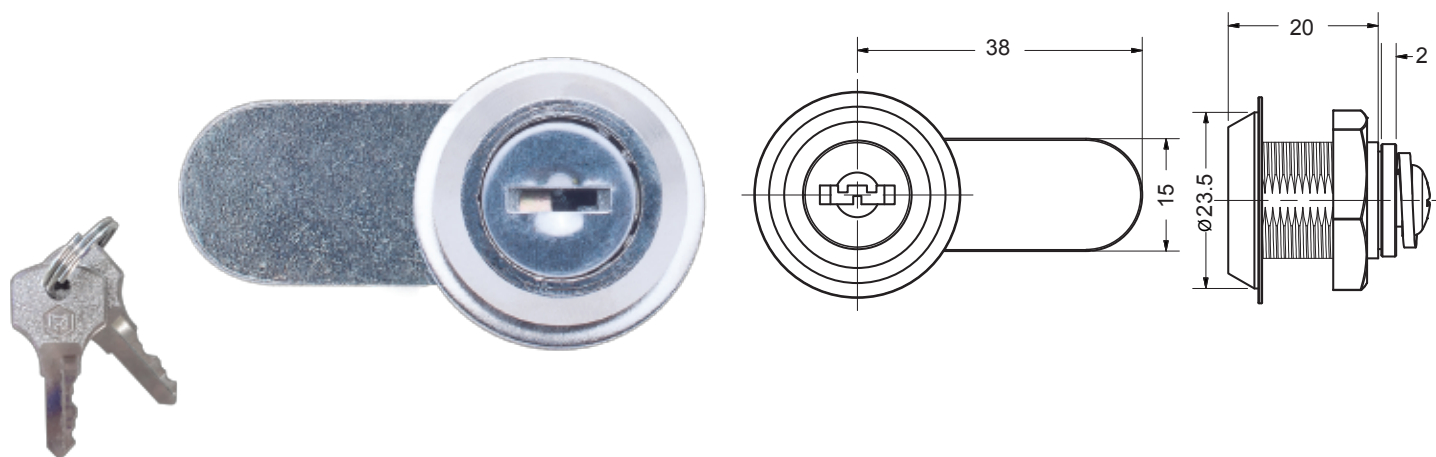

## Cerradura de Mueble

### DESCRIPCIÓN GENERAL

- Macho recto, tipo paleta de acción giratoria, graduable a 90 grados o 180 grados
- Macho de 38 mm
- Dos llaves niqueladas

 <b>Acabado</b>	 <b>NQ</b>	 <b>LT</b>	<b>Función</b>	<input type="checkbox"/> Guanterera	<input type="checkbox"/> Ventana	<input type="checkbox"/> Gaveta	<input type="checkbox"/> Gabinete
---	---	---	----------------	-------------------------------------	----------------------------------	---------------------------------	-----------------------------------

<b>MARCA</b>	IDEACE GATO
<b>REFERENCIA</b>	7155301 · CHAPA GAVETA NIQ
<b>ÍTEM</b>	7155301 · 005011
<b>LÍNEA</b>	MUEBLE
<b>EMP. INNER</b>	12 UNDS
<b>EMP. MASTER</b>	336 UNDS
<b>GARANTÍA</b>	Un (1) año de fábrica, por mal funcionamiento, defectos en los acabados antes de su uso, producto incompleto, producto mal identificado, daños en el transporte.