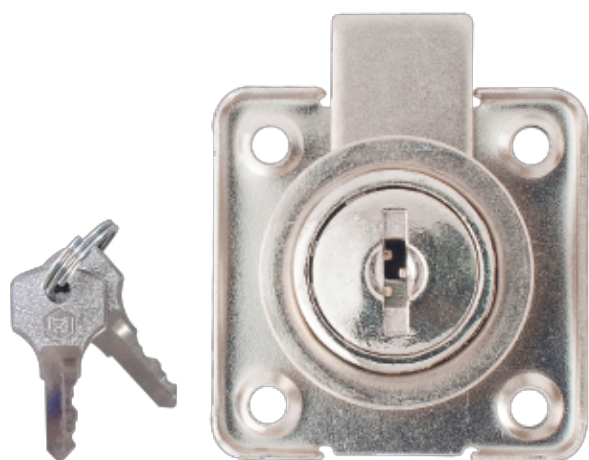

Cerradura de Mueble

DESCRIPCIÓN GENERAL

- Cerradura para escritorios, gavetas, cajones y muebles en general
- Cilindro de 7/8
- Sujeción por 4 tornillos incluido
- Dos llaves niqueladas

Acabado

NQ

LT

OR
Función

Mueble

MARCA	IDEACE GATO
REFERENCIA	3155001 · CHAPA MUEBLE LAT / 3155002 · CHAPA MUEBLE NIQ 3155022 · CHAPA MUEBLE ORO ROSE
ÍTEM	3155001 · 000006 / 3155002 · 000007 / 3155022 · 013256
LÍNEA	MUEBLE
EMP. INNER	12 UNDS
EMP. MASTER	432 UNDS
GARANTÍA	Un (1) año de fábrica, por mal funcionamiento, defectos en los acabados antes de su uso, producto incompleto, producto mal identificado, daños en el transporte.