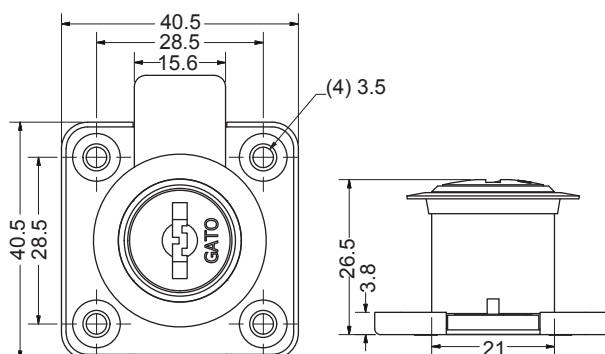

Cerradura de Mueble

DESCRIPCIÓN GENERAL

- Cerradura para escritorios, gavetas, cajones y muebles en general
- Cilindro de 7/8
- Sujeción por 4 tornillos incluido
- Dos llaves niqueladas

Acabado

NQ

LT

OR
Función

Mueble

MARCA	IDEACE GATO
REFERENCIA	3155001 · CHAPA MUEBLE LAT / 3155002 · CHAPA MUEBLE NIQ 3155022 · CHAPA MUEBLE ORO ROSE
ÍTEM	3155001 · 000006 / 3155002 · 000007 / 3155022 · 013256
LÍNEA	MUEBLE
EMP. INNER	12 UNDS
EMP. MASTER	432 UNDS
GARANTÍA	Un (1) año de fábrica, por mal funcionamiento, defectos en los acabados antes de su uso, producto incompleto, producto mal identificado, daños en el transporte.