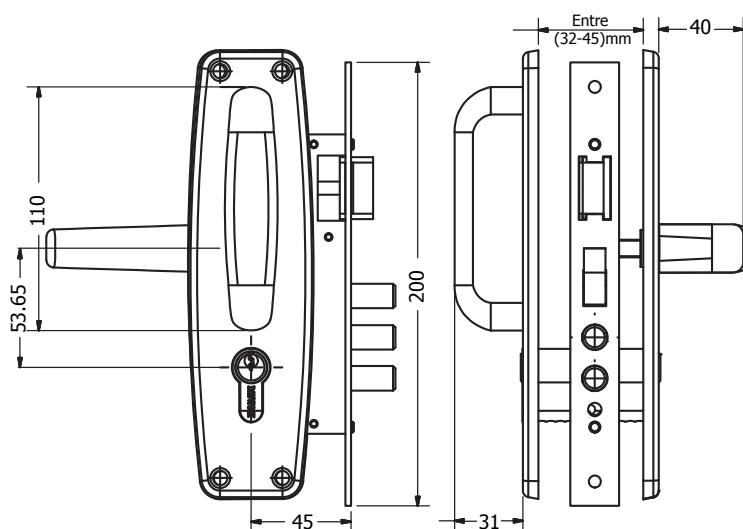

Cerradura de Incrustar

DESCRIPCIÓN GENERAL

- Cerradura de incrustar con picaporte resbalón
- Tres barras en acero
- Backset: 45 mm
- Manija fija exterior
- Cilindro fijo tipo pera
- Distancia entre centros: 53,65 mm
- Tres llaves niqueladas

**10 AÑOS
GARANTÍA**

DISPONIBLE CON
CILINDRO TIPO
PERA DE MÁXIMA
SEGURIDAD

Acabado CR BL BZ DR **Función** Puerta Principal

MARCA	IDEACE DURALOCK
REFERENCIA	4i37101 · CROMO / 4i37102 BLANCO / 4i37103 BRONCE / 4i37004 DORADO
ÍTEM	4i37101 · 013358 / 4i37102 · 013359 / 4i37103 · 013360 / 4i37104 · 013361
GRUPO	PRODUCTO MANUFACTURADO
LÍNEA	INCRUSTAR
EMP. MASTER	24 UNIDADES
GARANTÍA	Diez (10) años de fábrica, por mal funcionamiento, defectos en los acabados antes de su uso, producto incompleto, producto mal identificado, daños en el transporte.