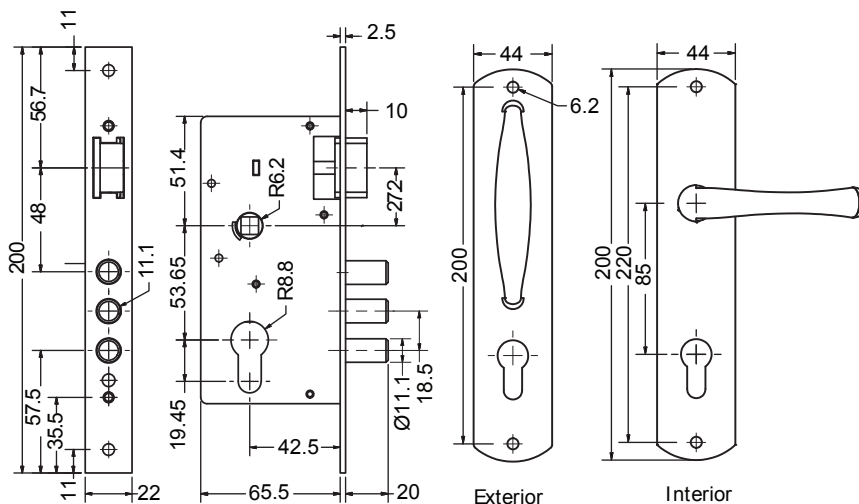

## Cerradura de Incrustar

### DESCRIPCIÓN GENERAL

- Cerradura de incrustar con picaporte resbalón
- Tres barras en acero
- Backset: 45 mm
- Manija fija exterior
- Cilindro fijo tipo pera
- Distancia entre centros: 53,65 mm
- Tres llaves niqueladas

**10 AÑOS**  
**GARANTÍA**

DISPONIBLE CON  
CILINDRO TIPO  
PERA DE MÁXIMA  
SEGURIDAD

Acabado **CM** **LA** **BZ** Función **Puerta Principal**

<b>MARCA</b>	IDEACE DURALOCK
<b>REFERENCIA</b>	487101 CROMO / 487102 LATON ANTICADO / 487103 BRONCE
<b>ÍTEM</b>	487101 - 004273/ 487102 - 004274 / 487103 - 004275
<b>GRUPO</b>	PRODUCTO MANUFACTURADO
<b>LÍNEA</b>	INCRUSTAR
<b>ACCESORIOS</b>	Tornillos para instalación, cilindro, recibidor, llaves y escudos nanijas
<b>EMP. MASTER</b>	24 UNIDADES
<b>GARANTÍA</b>	Diez (10) años de fábrica, por mal funcionamiento, defectos en los acabados antes de su uso, producto incompleto, producto mal identificado, daños en el transporte.