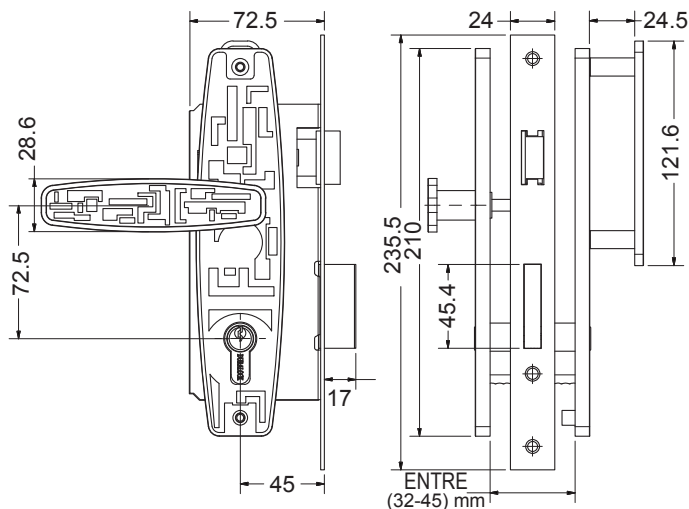

### DESCRIPCIÓN GENERAL

- Cerradura de incrustar con picaporte resbalón
- Macho rectangular
- Backset: 45 mm
- Manija fija exterior
- Cilindro fijo tipo pera
- Distancia entre centros: 72,5 mm
- Tres llaves níqueladas

**10 AÑOS**  
**GARANTÍA**

DISPONIBLE CON  
CILINDRO TIPO  
PERA DE MÁXIMA  
SEGURIDAD

Acabado **BL** **PV** Función **Puerta Principal**

<b>MARCA</b>	IDEACE DURALOCK
<b>REFERENCIA</b>	481001 INCRUSTAR AZTECA 45MM PAV / 481003 INCRUSTAR AZTECA 45MM BLA
<b>ÍTEM</b>	481001 · 000507 / 481003 · 008475
<b>LÍNEA</b>	INCRUSTAR
<b>EMP. MASTER</b>	24 UNIDADES
<b>GARANTÍA</b>	Diez (10) años de fábrica, por mal funcionamiento, defectos en los acabados antes de su uso, producto incompleto, producto mal identificado, daños en el transporte.