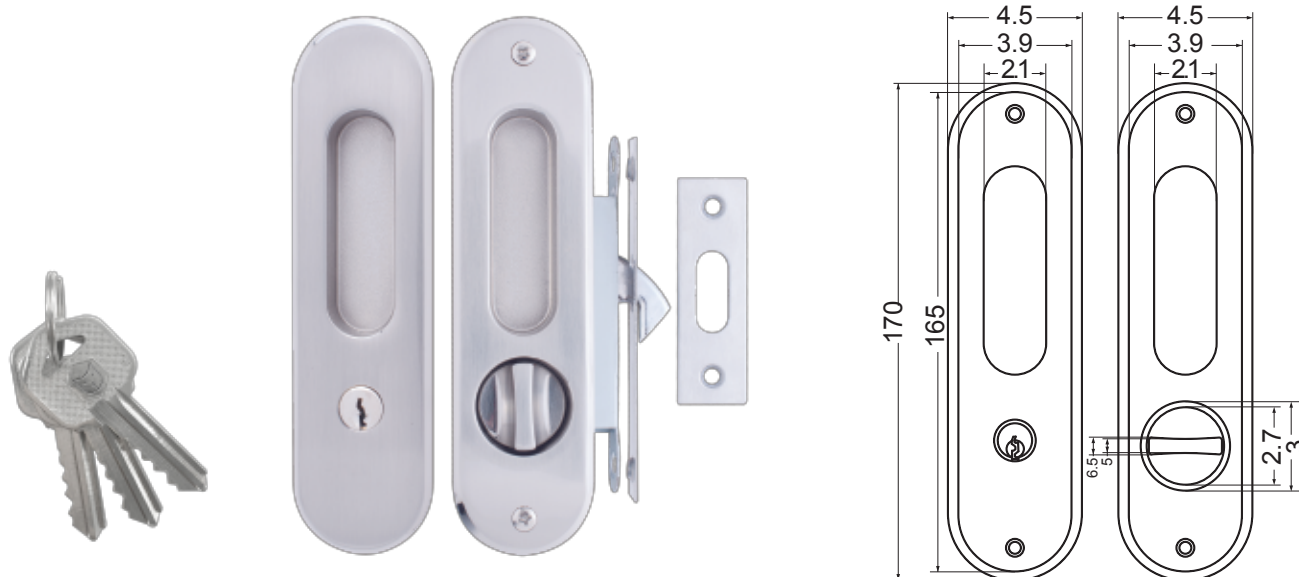

Incrustar

DESCRIPCIÓN GENERAL

- Cerradura de incrustar pico loro
- Función: seguridad (con cilindro y llaves)
- Escudo interior y exterior en zamac
- Tres llaves niqueladas

10 AÑOS
GARANTÍA

Acabado **CM** Función **Puerta Principal**

MARCA	IDEACE GATO
REFERENCIA	779301 CERRADURA PARA PUERTAS CORREDIZAS LLAVE-PERILLA
ÍTEM	779301 · 008124
LÍNEA	INCRUSTAR
EMP. MASTER	30 UNIDADES
GARANTÍA	Diez (10) años de garantía por mal funcionamiento, defectos en los acabados antes de su uso, producto incompleto, producto mal identificado, daños en el transporte