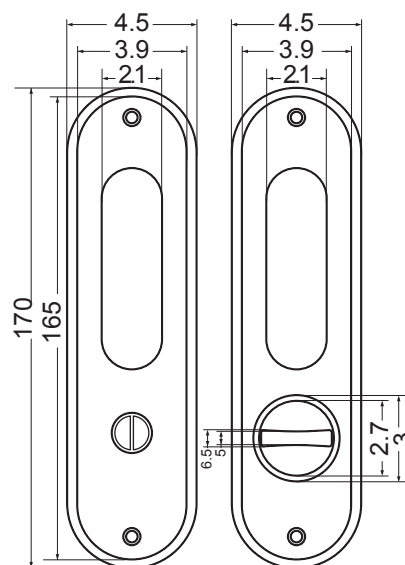

Incrustar

DESCRIPCIÓN GENERAL

- Cerradura de incrustar pico loro
- Función: privacidad (sin cilindro)
- Escudo interior y exterior en zamac

MARCA	IDEACE GATO
REFERENCIA	779201 CERRADURA PARA PUERTAS CORREDIZAS PRIVACIDAD
ÍTEM	779201 · 008123
LÍNEA	INCRUSTAR
EMP. MASTER	30 UNIDADES
GARANTÍA	Diez (10) años de garantía por mal funcionamiento, defectos en los acabados antes de su uso, producto incompleto, producto mal identificado, daños en el transporte