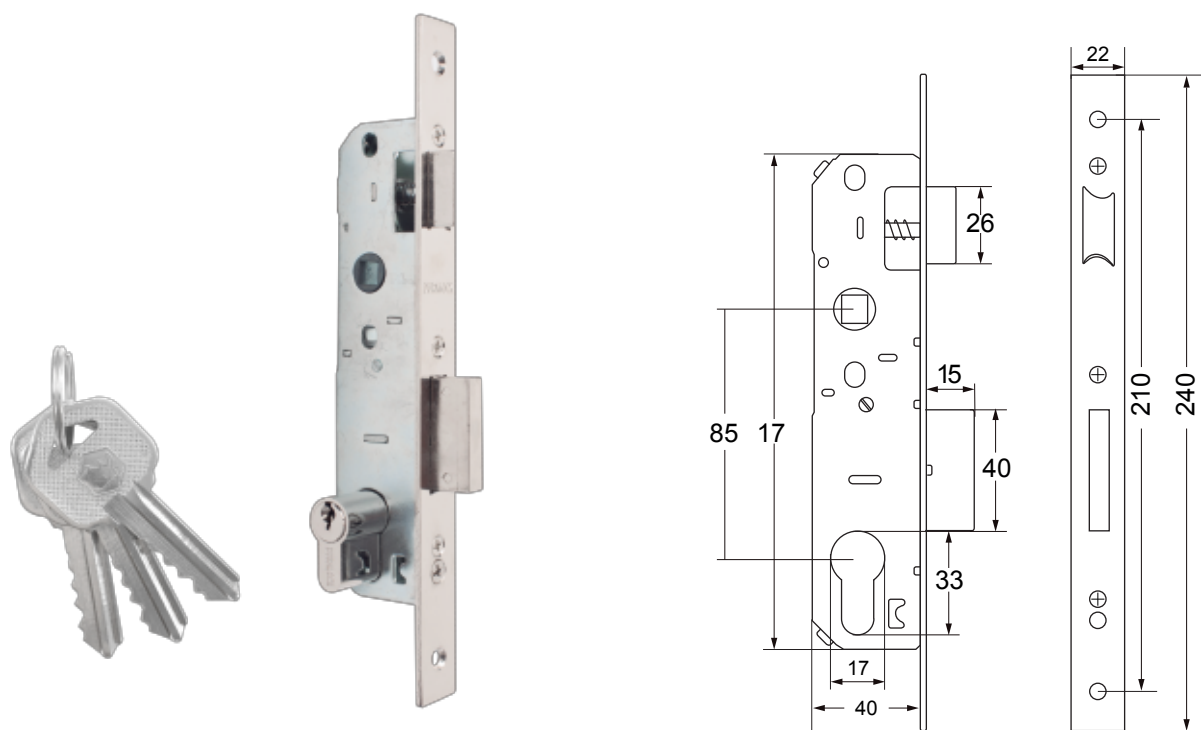

### DESCRIPCIÓN GENERAL

- Cerradura de incrustar con picaporte resbalón
- Macho rectangular
- Backset: 25 mm
- Cilindro tipo pera
- Distancia entre centros: 85 mm
- Tres llaves niqueladas

<b>MARCA</b>	IDEACE DURALOCK
<b>REFERENCIA</b>	778801 CHAPA DE INCRSTAR 25 MM CRO
<b>ÍTEM</b>	778801 000879
<b>LÍNEA</b>	INCRUSTAR
<b>EMP. MASTER</b>	25 UNIDADES
<b>GARANTÍA</b>	Diez (10) años de fábrica, por mal funcionamiento, defectos en los acabados antes de su uso, producto incompleto, producto mal identificado, daños en el transporte.