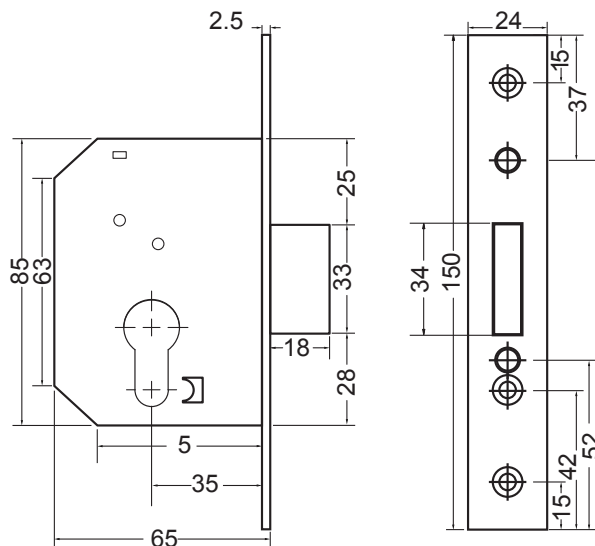

Incrustar

DESCRIPCIÓN GENERAL

- Cerradura de incrustar
- Macho rectangular
- Backset: 35 mm
- Cilindro tipo pera
- Tres llaves niqueladas

10 AÑOS
GARANTÍA

DISPONIBLE CON
CILINDRO TIPO
PERA DE MÁXIMA
SEGURIDAD

Acabado  **CM** Función **Puerta Principal**

| | |
|--------------------|---|
| MARCA | IDEACE GATO |
| REFERENCIA | 777301 CERRADURA INCRUSTAR DE 35MM CRO |
| ÍTEM | 777301 · 000878 |
| LÍNEA | INCRUSTAR |
| EMP. MASTER | 24 UNIDADES |
| GARANTÍA | Diez (10) años de garantía por mal funcionamiento, defectos en los acabados antes de su uso, producto incompleto, producto mal identificado, daños en el transporte |