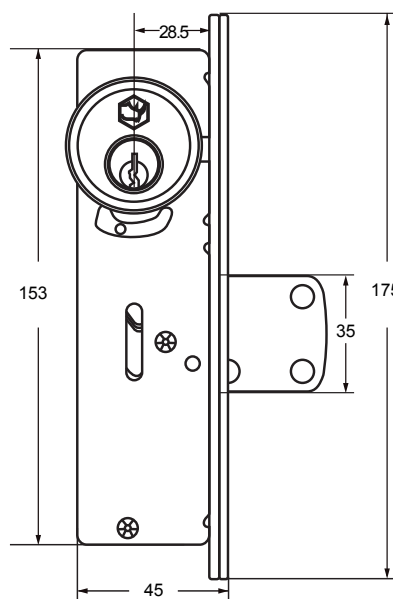

Incrustar

DESCRIPCIÓN GENERAL

- 520 Llave-llave Con doble cilindro
- 521 Llave-perilla Con cilindro y perilla para el interior
- Cuerpo en acero
- Macho rectangular
- Cilindro de aleación de zinc
- Núcleo y pines de latón
- Tres llaves en latón
- Perilla aleación de zinc

MARCA	IDEACE DURALOCK
REFERENCIA	752001 520 MACHO CUADRADO LLA-LLA / 752101 521 MACHO CUADRADO LLA - PER
ÍTEM	752001 · 010775 / 752101 · 010776
LÍNEA	INCRUSTAR
EMP. MASTER	20 UNIDADES
GARANTÍA	Diez (10) años de fábrica, por mal funcionamiento, defectos en los acabados antes de su uso, producto incompleto, producto mal identificado, daños en el transporte.