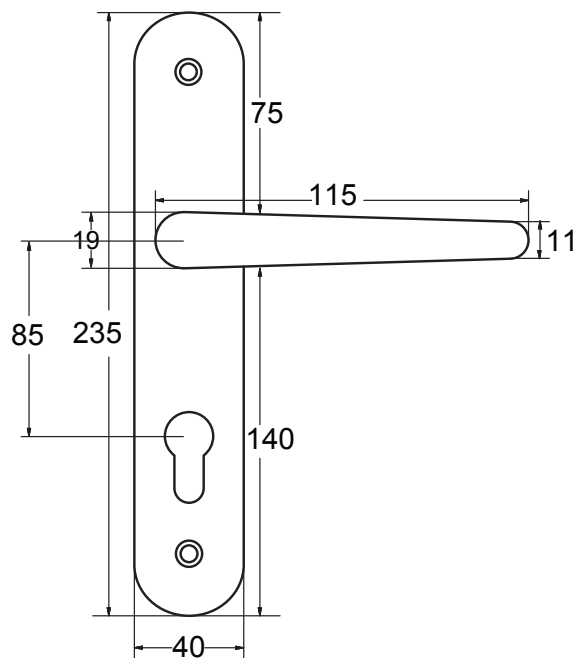

Escudo

DESCRIPCIÓN GENERAL

- Escudo ovalado con manija para cerradura de incrustar de cilindro tipo pera
- Espesor 8.5mm
- Escudo en acero
- Distancia entre centros: 85 mm
- Manija en zamac
- Incluye tornillos

MARCA	IDEACE DURALOCK
REFERENCIA	783801 ESCUDO OVALADO PARA CERRADURA DE INCRUSTAR
ÍTEM	783801 · 009058
LÍNEA	MANIJAS
EMP. MASTER	20 UNIDADES
GARANTÍA	Seis (6) meses de garantía por mal funcionamiento, defectos en los acabados antes de su uso, producto incompleto, producto mal identificado, daños en el transporte