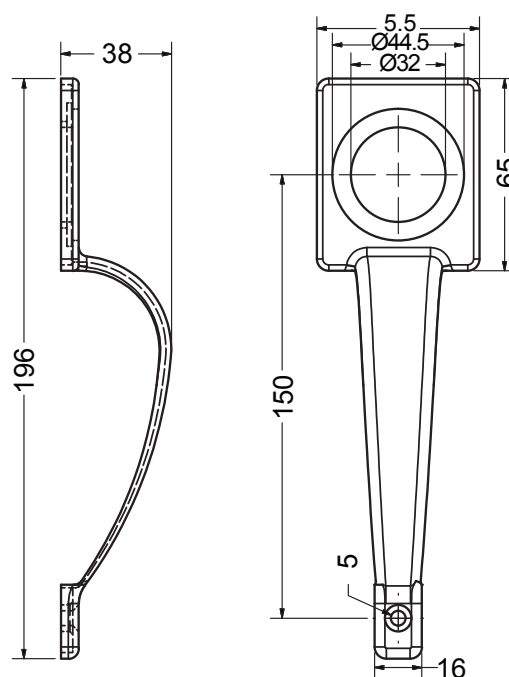

## Escudo Batalla

### DESCRIPCIÓN GENERAL

- Escudo en zamac para usar con cerraduras de sobreponer en puertas de madera o metal protegido con barniz horneado
- Incluye tornillos para instalación

<b>MARCA</b>	IDEACE GATO
<b>REFERENCIA</b>	<b>576501</b> · ESCUDO BATALLA LAT ANT / <b>576502</b> · ESCUDO BATALLA COB ANT <b>576503</b> · ESCUDO BATALLA DOR / <b>576504</b> · ESCUDO BATALLA GAL
<b>ÍTEM</b>	<b>576501</b> · 007115 · <b>576502</b> · 007116 · <b>576503</b> · 007117 · <b>576504</b> · 007118
<b>LÍNEA</b>	ACCESORIOS
<b>EMP. MASTER</b>	150 UNIDADES
<b>GARANTÍA</b>	Seis (6) meses de fábrica, por defectos de funcionamiento, por defectos en los acabados antes de su uso, daños en el transporte, otros defectos aparentes.