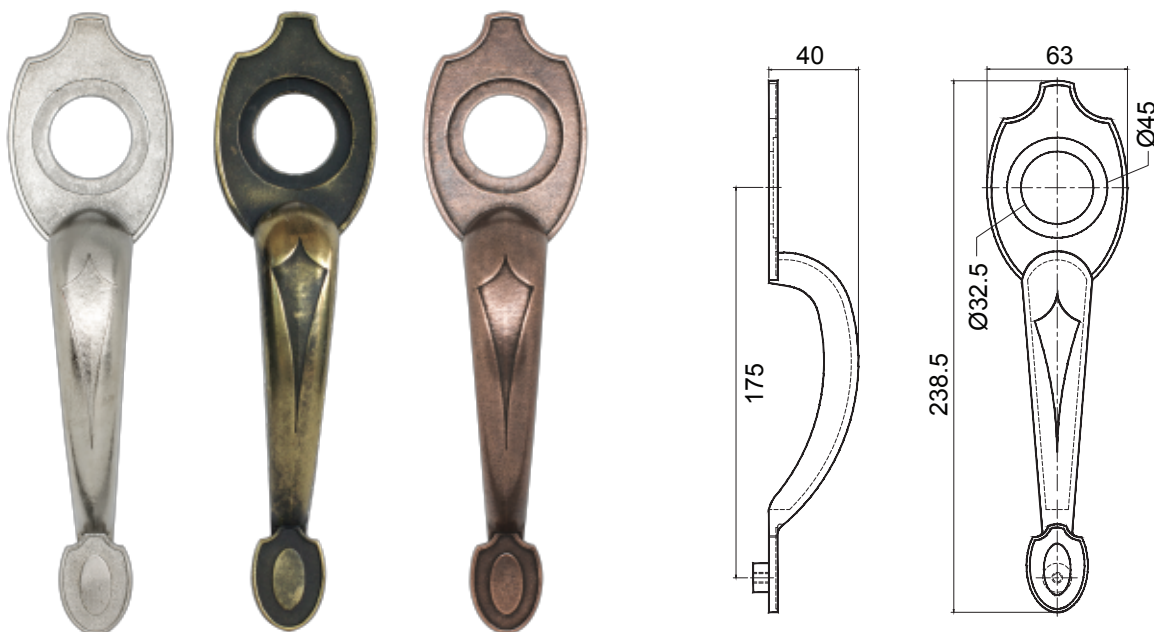

Escudo Astro

DESCRIPCIÓN GENERAL

- Escudo en zamac para usar con cerraduras de sobreponer en puertas de madera o metal protegido con barniz horneado
- Incluye tornillos para instalación

MARCA	IDEACE GATO
REFERENCIA	575901 · ESCUDO ASTRO LAT ANT 759 / 575902 · ESCUDO ASTRO COB ANT 759 575903 · ESCUDO ASTRO LAT BRI 759 / 575904 · ESCUDO ASTRO NIQ SAT 759
ÍTEM	575901 · 000967 / 575902 · 000968 / 575903 · 000969 / 575904 · 000970
LÍNEA	ESCUDOS
EMP. MASTER	80 UND