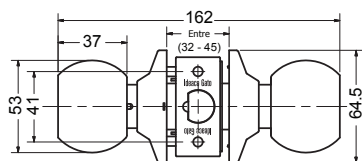

Combo Entrada Principal

DESCRIPCIÓN GENERAL

- Compuesto por cerraduras de pomo metálico liviano ref. 270, cerrojo auxiliar liviano llave - perilla ref. 791 y escudo Persa ref. 782

10 AÑOS
GARANTÍA

LIVIANO

Acabado CM **Función** Puerta Principal

MARCA	IDEACE GATO
REFERENCIA	729101 · COMBO PERSA 290 CERROJO LLAVE PERILLA
ÍTEM	729101 · 008051
LÍNEA	COMBOS
EMP. MASTER	14 UNIDADES
CUIDADOS Y RECOMENDACIONES	Las cerraduras deben ser tratadas con suavidad, deben ajustarse si se aflojan como consecuencia del uso y deben limpiarse con productos no abrasivos, evitando el uso de diluyentes (thinner). Las cerraduras deben limpiarse con paños húmedos sin detergente y lubricarse cada dos años.
GARANTÍA	Diez (10) años de fábrica, por mal funcionamiento, defectos en los acabados antes de su uso, producto incompleto, producto mal identificado, daños en el transporte.