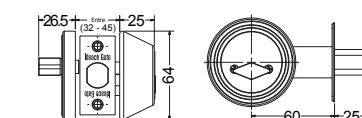

Combo Entrada Principal

DESCRIPCIÓN GENERAL

- Compuesto por cerraduras de pomo metálico liviano ref. 270, cerrojo auxiliar liviano llave - perilla ref. 791 y escudo Persa ref. 782

10 AÑOS
GARANTÍA

LIVIANO

Acabado CM **Función** Puerta Principal

MARCA	IDEACE GATO
REFERENCIA	729101 · COMBO PERSA 290 CERROJO LLAVE PERILLA
ÍTEM	729101 · 008051
LÍNEA	COMBOS
EMP. MASTER	14 UNIDADES
CUIDADOS Y RECOMENDACIONES	Las cerraduras deben ser tratadas con suavidad, deben ajustarse si se aflojan como consecuencia del uso y deben limpiarse con productos no abrasivos, evitando el uso de diluyentes (thinner). Las cerraduras deben limpiarse con paños húmedos sin detergente y lubricarse cada dos años.
GARANTÍA	Diez (10) años de fábrica, por mal funcionamiento, defectos en los acabados antes de su uso, producto incompleto, producto mal identificado, daños en el transporte.