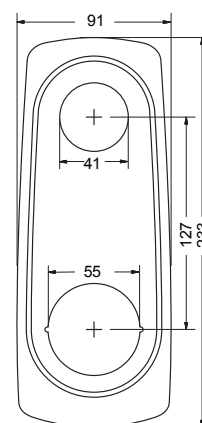

Combo Entrada Principal

DESCRIPCIÓN GENERAL

- Compuesto por cerraduras de pomo metálico liviano ref. 270, cerrojo auxiliar liviano llave - perilla ref. 791 y escudo Persa ref. 782

10 AÑOS
GARANTÍA

LIVIANO

Acabado CM **Función** Puerta Principal

MARCA	IDEACE GATO
REFERENCIA	729101 · COMBO PERSA 290 CERROJO LLAVE PERILLA
ÍTEM	729101 · 008051
LÍNEA	COMBOS
EMP. MASTER	14 UNIDADES
CUIDADOS Y RECOMENDACIONES	Las cerraduras deben ser tratadas con suavidad, deben ajustarse si se aflojan como consecuencia del uso y deben limpiarse con productos no abrasivos, evitando el uso de diluyentes (thinner). Las cerraduras deben limpiarse con paños húmedos sin detergente y lubricarse cada dos años.
GARANTÍA	Diez (10) años de fábrica, por mal funcionamiento, defectos en los acabados antes de su uso, producto incompleto, producto mal identificado, daños en el transporte.