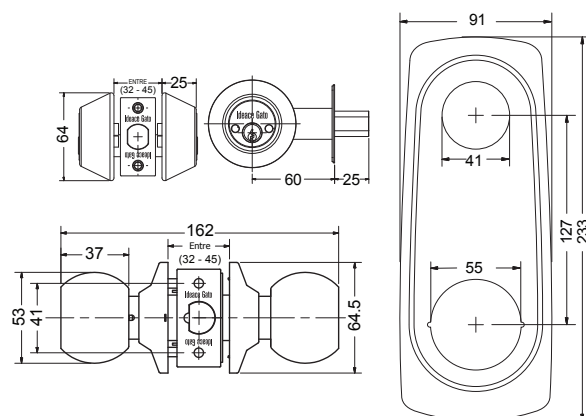

Combo Entrada Principal

DESCRIPCIÓN GENERAL

- Compuesto por cerraduras de pomo metálico liviano ref. 270, cerrojo auxiliar liviano llave - llave ref. 790 y escudo Persa ref. 782

10 AÑOS
GARANTÍA

LIVIANO

Acabado CM **Función** Puerta Principal

MARCA	IDEACE GATO
REFERENCIA	729001 · COMBO PERSA 290 CERROJO DOBLE CILINDRO
ÍTEM	729001 · 008050
LÍNEA	COMBOS
EMP. MASTER	14 UNIDADES
CUIDADOS Y RECOMENDACIONES	Las cerraduras deben ser tratadas con suavidad, deben ajustarse si se aflojan como consecuencia del uso y deben limpiarse con productos no abrasivos, evitando el uso de diluyentes (thinner). Las cerraduras deben limpiarse con paños húmedos sin detergente y lubricarse cada dos años.
GARANTÍA	Diez (10) años de fábrica, por mal funcionamiento, defectos en los acabados antes de su uso, producto incompleto, producto mal identificado, daños en el transporte.