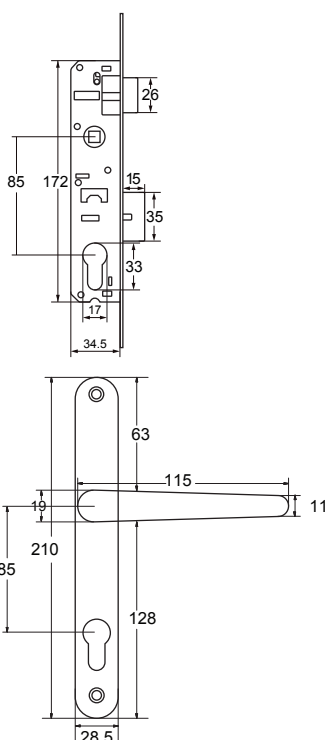

Combo Entrada Principal

DESCRIPCIÓN GENERAL

- Combo con cerradura de incrustar ref. 820 con centro de instalación: 20mm
- Con con escudo oval con manija en acero ref. 839

**10 AÑOS
GARANTÍA**

CERRADURA DE INCRUSTAR 821

- Cerradura de incrustar con picaporte resbalón
- Macho rectangular
- Backset: 35 mm
- Cilindro tipo pera
- Pintura electrostática
- Distancia entre centros: 85 mm
- Tres llaves niqueladas

ESCUDO 839

- Escudo oval con manija para cerradura de incrustar de cilindro tipo pera
- Espesor 8.5mm
- Escudo en acero
- Distancia entre centros: 85 mm
- Manija en zamac
- Incluye tornillos

Acabado CM Función Puerta Principal

MARCA	IDEACE DURALOCK
REFERENCIA	729701 · COMBO OLIMPIA 20MM LLAVE PERILLA ESCUDO ANGOSTO
ÍTEM	729701 · 013127
LÍNEA	INCRUSTAR
EMP. MASTER	10 UNIDADES
GARANTÍA	Diez (10) años de fabrica, por mal funcionamiento, defectos en los acabados antes de su uso, producto incompleto, producto mal identificado, daños en el transporte.