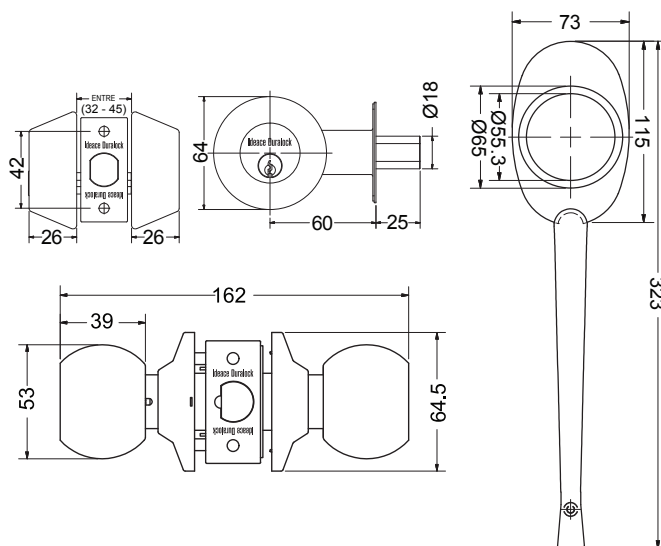

Combo Entrada Principal

DESCRIPCIÓN GENERAL

- Compuesto por cerraduras de pomo metálico ref. 250, cerrojo auxiliar llave - llave ref. 780 y escudo ref. 258

Acabado CM DB AN **Función** Puerta Principal

MARCA	IDEACE DURALOCK
REFERENCIA	728301 COMBO MILENIO CON 780 DORADO
	728302 COMBO MILENIO CON 780 ANTICADO
	728303 COMBO MILENIO CON 780 CROMO MATE
ÍTEM	728301 · 004083 / 728302 · 004084 / 728303 · 004085
LÍNEA	INCRUSTAR
EMP. MASTER	14 UNIDADES
GARANTÍA	Diez (10) años de fábrica, por mal funcionamiento, defectos en los acabados antes de su uso, producto incompleto, producto mal identificado, daños en el transporte.