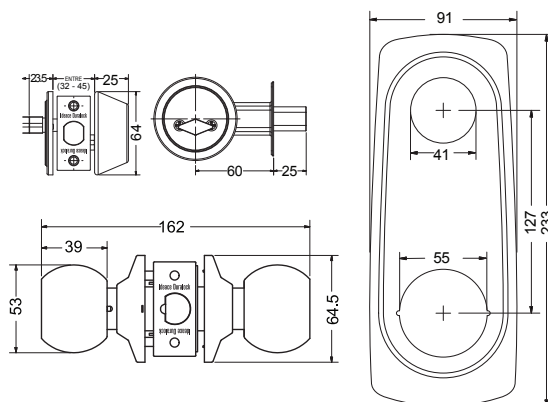

## Combo Entrada Principal

### DESCRIPCIÓN GENERAL

- Compuesto por cerraduras de pomo metálico ref. 250, cerrojo auxiliar llave - perilla ref. 781 y escudo Persa ref. 782

**10 AÑOS**  
**GARANTÍA**

<b>MARCA</b>	IDEACE DURALOCK
<b>REFERENCIA</b>	728103 COMBO ATENAS CON 781 CROMO MATE
<b>ÍTEM</b>	728103 · 000940
<b>LÍNEA</b>	INCRUSTAR
<b>EMP. MASTER</b>	14 UNIDADES
<b>GARANTÍA</b>	Diez (10) años de fábrica, por mal funcionamiento, defectos en los acabados antes de su uso, producto incompleto, producto mal identificado, daños en el transporte.