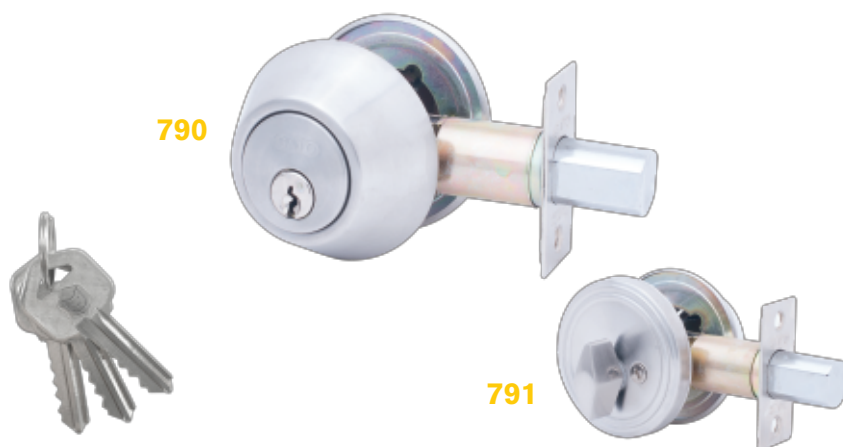

Cerrojo auxiliar de seguridad

DESCRIPCIÓN GENERAL

790 Llave-llave

Con doble cilindro

791 Llave-perilla

Con cilindro y perilla para el interior

- Cerrojo de seguridad auxiliar
- Palanca o macho con alma de acero
- Cilindro con 5 pines o guardas de seguridad en latón
- Componentes protegidos contra la corrosión
- Tres llaves en latón

10 AÑOS
GARANTÍA

790 · Llave-llave

791 · Llave-perilla

	Acabado		CM	Función	Puerta Principal
--	----------------	---	-----------	----------------	-------------------------

MARCA	IDEACE GATO
REFERENCIA	779001 · CERROJO AUXILIAR DE SEGURIDAD DOBLE CILINDRO CROMO MATE 779101 · CERROJO AUXILIAR DE SEGURIDAD DOBLE CON PERILLA CROMO MATE
ÍTEM	779001 · 008046 · 779101 · 008045
LÍNEA	CERROJOS AUXILIARES
EMP. MASTER	30 UNIDADES
CUIDADOS Y RECOMENDACIONES	Las cerraduras deben ser tratadas con suavidad, deben ajustarse si se aflojan como consecuencia del uso y deben limpiarse con productos no abrasivos, evitando el uso de diluyentes (thinner). Las cerraduras deben limpiarse con paños húmedos sin detergente y lubricarse cada dos años.
GARANTÍA	Diez (10) años de fabrica, por mal funcionamiento, defectos en los acabados antes de su uso, producto incompleto, producto mal identificado, daños en el transporte.