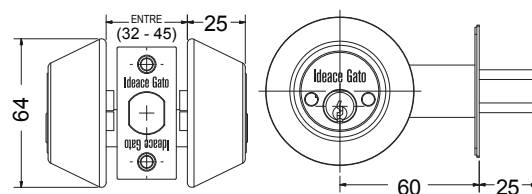

Cerrojo auxiliar de seguridad

DESCRIPCIÓN GENERAL

790 Llave-llave

Con doble cilindro

791 Llave-perilla

Con cilindro y perilla para el interior

- Cerrojo de seguridad auxiliar
- Palanca o macho con alma de acero
- Cilindro con 5 pines o guardas de seguridad en latón
- Componentes protegidos contra la corrosión
- Tres llaves en latón

10 AÑOS
GARANTÍA

790 · Llave-llave

791 · Llave-perilla

	Acabado		CM	Función	Puerta Principal
--	----------------	---	-----------	----------------	-------------------------

MARCA	IDEACE GATO
REFERENCIA	779001 · CERROJO AUXILIAR DE SEGURIDAD DOBLE CILINDRO CROMO MATE 779101 · CERROJO AUXILIAR DE SEGURIDAD DOBLE CON PERILLA CROMO MATE
ÍTEM	779001 · 008046 · 779101 · 008045
LÍNEA	CERROJOS AUXILIARES
EMP. MASTER	30 UNIDADES
CUIDADOS Y RECOMENDACIONES	Las cerraduras deben ser tratadas con suavidad, deben ajustarse si se aflojan como consecuencia del uso y deben limpiarse con productos no abrasivos, evitando el uso de diluyentes (thinner). Las cerraduras deben limpiarse con paños húmedos sin detergente y lubricarse cada dos años.
GARANTÍA	Diez (10) años de fabrica, por mal funcionamiento, defectos en los acabados antes de su uso, producto incompleto, producto mal identificado, daños en el transporte.