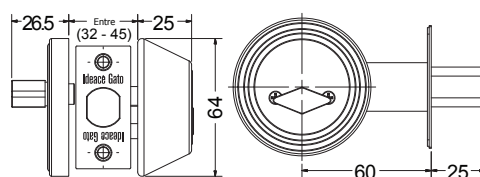

Cerrojo auxiliar de seguridad

DESCRIPCIÓN GENERAL

790 Llave-llave

Con doble cilindro

791 Llave-perilla

Con cilindro y perilla para el interior

- Cerrojo de seguridad auxiliar
- Palanca o macho con alma de acero
- Cilindro con 5 pines o guardas de seguridad en latón
- Componentes protegidos contra la corrosión
- Tres llaves en latón

10 AÑOS
GARANTÍA

790 · Llave-llave

791 · Llave-perilla

	Acabado		CM	Función	Puerta Principal
--	----------------	---	-----------	----------------	-------------------------

MARCA	IDEACE GATO
REFERENCIA	779001 · CERROJO AUXILIAR DE SEGURIDAD DOBLE CILINDRO CROMO MATE 779101 · CERROJO AUXILIAR DE SEGURIDAD DOBLE CON PERILLA CROMO MATE
ÍTEM	779001 · 008046 · 779101 · 008045
LÍNEA	CERROJOS AUXILIARES
EMP. MASTER	30 UNIDADES
CUIDADOS Y RECOMENDACIONES	Las cerraduras deben ser tratadas con suavidad, deben ajustarse si se aflojan como consecuencia del uso y deben limpiarse con productos no abrasivos, evitando el uso de diluyentes (thinner). Las cerraduras deben limpiarse con paños húmedos sin detergente y lubricarse cada dos años.
GARANTÍA	Diez (10) años de fabrica, por mal funcionamiento, defectos en los acabados antes de su uso, producto incompleto, producto mal identificado, daños en el transporte.