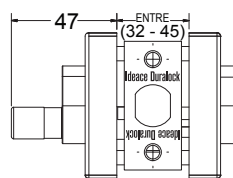

Cerrojo de seguridad auxiliar

DESCRIPCIÓN GENERAL

760 Llave-llave

Con doble cilindro

761 Llave-perilla

Con cilindro y perilla para el interior

- Cerrojo de seguridad auxiliar
- Palanca o macho con alma de acero
- Cilindro con 5 pines o guardas de seguridad en latón
- Componentes protegidos contra la corrosión
- Tres llaves en latón
- Cuerpo en zamac

760
Llave-llave

761
Llave-perilla

Acabado CM NG Función Puerta Principal

MARCA	IDEACE DURALOCK
REFERENCIA	776003 · CERROJO AUXILIAR DE SEGURIDAD CUADRADO DOBLE CILINDRO CRO
	776103 · CERROJO AUXILIAR DE SEGURIDAD CIRCULAR DOBLE CILINDRO CRO
	776104 · CERROJO AUXILIAR DE SEGURIDAD CIRCULAR DOBLE CILINDRO NEG
ÍTEM	776003 · 007335 / 776103 · 007344 / 776104 · 010518
LÍNEA	CERROJOS AUXILIARES
EMP. MASTER	24 UNIDADES
GARANTÍA	Diez (10) años de fabrica, por mal funcionamiento, defectos en los acabados antes de su uso, producto incompleto, producto mal identificado, daños en el transporte.