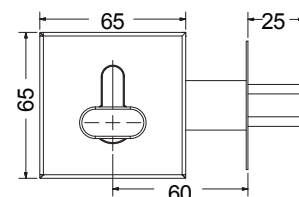

Cerrojo de seguridad auxiliar

DESCRIPCIÓN GENERAL

760 Llave-llave

Con doble cilindro

761 Llave-perilla

Con cilindro y perilla para el interior

- Cerrojo de seguridad auxiliar
- Palanca o macho con alma de acero
- Cilindro con 5 pines o guardas de seguridad en latón
- Componentes protegidos contra la corrosión
- Tres llaves en latón
- Cuerpo en zamac

760
Llave-llave

761
Llave-perilla

Acabado CM NG Función Puerta Principal

MARCA	IDEACE DURALOCK
REFERENCIA	776003 · CERROJO AUXILIAR DE SEGURIDAD CUADRADO DOBLE CILINDRO CRO
	776103 · CERROJO AUXILIAR DE SEGURIDAD CIRCULAR DOBLE CILINDRO CRO
	776104 · CERROJO AUXILIAR DE SEGURIDAD CIRCULAR DOBLE CILINDRO NEG
ÍTEM	776003 · 007335 / 776103 · 007344 / 776104 · 010518
LÍNEA	CERROJOS AUXILIARES
EMP. MASTER	24 UNIDADES
GARANTÍA	Diez (10) años de fabrica, por mal funcionamiento, defectos en los acabados antes de su uso, producto incompleto, producto mal identificado, daños en el transporte.