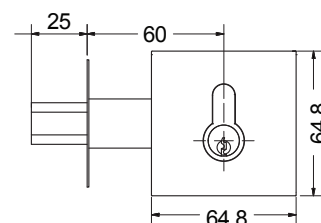

Cerrojo de seguridad auxiliar

DESCRIPCIÓN GENERAL

760 Llave-llave

Con doble cilindro

761 Llave-perilla

Con cilindro y perilla para el interior

- Cerrojo de seguridad auxiliar
- Palanca o macho con alma de acero
- Cilindro con 5 pines o guardas de seguridad en latón
- Componentes protegidos contra la corrosión
- Tres llaves en latón
- Cuerpo en zamac

760
Llave-llave

761
Llave-perilla

Acabado CM NG Función Puerta Principal

MARCA	IDEACE DURALOCK
REFERENCIA	776003 · CERROJO AUXILIAR DE SEGURIDAD CUADRADO DOBLE CILINDRO CRO
	776103 · CERROJO AUXILIAR DE SEGURIDAD CIRCULAR DOBLE CILINDRO CRO
	776104 · CERROJO AUXILIAR DE SEGURIDAD CIRCULAR DOBLE CILINDRO NEG
ÍTEM	776003 · 007335 / 776103 · 007344 / 776104 · 010518
LÍNEA	CERROJOS AUXILIARES
EMP. MASTER	24 UNIDADES
GARANTÍA	Diez (10) años de fabrica, por mal funcionamiento, defectos en los acabados antes de su uso, producto incompleto, producto mal identificado, daños en el transporte.