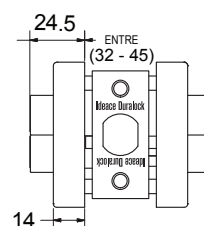

Cerrojo de seguridad auxiliar

DESCRIPCIÓN GENERAL

760 Llave-llave

Con doble cilindro

761 Llave-perilla

Con cilindro y perilla para el interior

- Cerrojo de seguridad auxiliar
- Palanca o macho con alma de acero
- Cilindro con 5 pines o guardas de seguridad en latón
- Componentes protegidos contra la corrosión
- Tres llaves en latón
- Cuerpo en zamac

760
Llave-llave

761
Llave-perilla

Acabado CM NG Función Puerta Principal

MARCA	IDEACE DURALOCK
REFERENCIA	776003 · CERROJO AUXILIAR DE SEGURIDAD CUADRADO DOBLE CILINDRO CRO
	776103 · CERROJO AUXILIAR DE SEGURIDAD CIRCULAR DOBLE CILINDRO CRO
	776104 · CERROJO AUXILIAR DE SEGURIDAD CIRCULAR DOBLE CILINDRO NEG
ÍTEM	776003 · 007335 / 776103 · 007344 / 776104 · 010518
LÍNEA	CERROJOS AUXILIARES
EMP. MASTER	24 UNIDADES
GARANTÍA	Diez (10) años de fabrica, por mal funcionamiento, defectos en los acabados antes de su uso, producto incompleto, producto mal identificado, daños en el transporte.