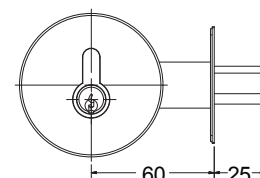

Cerrojo de seguridad auxiliar

DESCRIPCIÓN GENERAL

750 Llave-llave

Con doble cilindro

751 Llave-perilla

Con cilindro y perilla para el interior

- Cerrojo de seguridad auxiliar
- Palanca o macho con alma de acero
- Cilindro con 5 pines o guardas de seguridad en latón
- Componentes protegidos contra la corrosión
- Tres llaves en latón
- Cuerpo en zamac

750
Llave-llave

751
Llave-perilla

Acabado **CM** **NG** Función **Puerta Principal**

MARCA	IDEACE DURALOCK
REFERENCIA	775003 · CERROJO AUXILIAR DE SEGURIDAD CIRCULAR DOBLE CILINDRO CRO 775103 · CERROJO AUXILIAR DE SEGURIDAD CIRCULAR DOBLE CILINDRO CRO 775104 · CERROJO AUXILIAR DE SEGURIDAD CIRCULAR DOBLE CILINDRO NEG
ÍTEM	775003 · 007338 / 775103 · 007341 / 775104 · 010517
LÍNEA	CERROJOS AUXILIARES
EMP. MASTER	24 UNIDADES
GARANTÍA	Diez (10) años de fabrica, por mal funcionamiento, defectos en los acabados antes de su uso, producto incompleto, producto mal identificado, daños en el transporte.