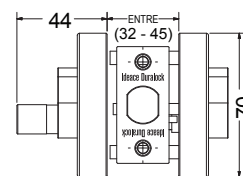

Cerrojo de seguridad auxiliar

DESCRIPCIÓN GENERAL

750 Llave-llave

Con doble cilindro

751 Llave-perilla

Con cilindro y perilla para el interior

- Cerrojo de seguridad auxiliar
- Palanca o macho con alma de acero
- Cilindro con 5 pines o guardas de seguridad en latón
- Componentes protegidos contra la corrosión
- Tres llaves en latón
- Cuerpo en zamac

750
Llave-llave

751
Llave-perilla

Acabado **CM** **NG** Función **Puerta Principal**

MARCA	IDEACE DURALOCK
REFERENCIA	775003 · CERROJO AUXILIAR DE SEGURIDAD CIRCULAR DOBLE CILINDRO CRO 775103 · CERROJO AUXILIAR DE SEGURIDAD CIRCULAR DOBLE CILINDRO CRO 775104 · CERROJO AUXILIAR DE SEGURIDAD CIRCULAR DOBLE CILINDRO NEG
ÍTEM	775003 · 007338 / 775103 · 007341 / 775104 · 010517
LÍNEA	CERROJOS AUXILIARES
EMP. MASTER	24 UNIDADES
GARANTÍA	Diez (10) años de fabrica, por mal funcionamiento, defectos en los acabados antes de su uso, producto incompleto, producto mal identificado, daños en el transporte.