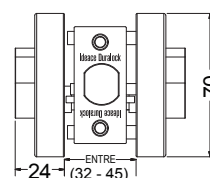

Cerrojo de seguridad auxiliar

DESCRIPCIÓN GENERAL

750 Llave-llave

Con doble cilindro

751 Llave-perilla

Con cilindro y perilla para el interior

- Cerrojo de seguridad auxiliar
- Palanca o macho con alma de acero
- Cilindro con 5 pines o guardas de seguridad en latón
- Componentes protegidos contra la corrosión
- Tres llaves en latón
- Cuerpo en zamac

750
Llave-llave

751
Llave-perilla

Acabado **CM** **NG** Función **Puerta Principal**

MARCA	IDEACE DURALOCK
REFERENCIA	775003 · CERROJO AUXILIAR DE SEGURIDAD CIRCULAR DOBLE CILINDRO CRO 775103 · CERROJO AUXILIAR DE SEGURIDAD CIRCULAR DOBLE CILINDRO CRO 775104 · CERROJO AUXILIAR DE SEGURIDAD CIRCULAR DOBLE CILINDRO NEG
ÍTEM	775003 · 007338 / 775103 · 007341 / 775104 · 010517
LÍNEA	CERROJOS AUXILIARES
EMP. MASTER	24 UNIDADES
GARANTÍA	Diez (10) años de fabrica, por mal funcionamiento, defectos en los acabados antes de su uso, producto incompleto, producto mal identificado, daños en el transporte.