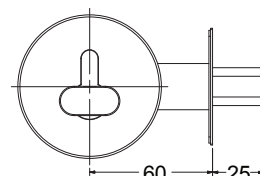

Cerrojo de seguridad auxiliar

DESCRIPCIÓN GENERAL

750 Llave-llave

Con doble cilindro

751 Llave-perilla

Con cilindro y perilla para el interior

- Cerrojo de seguridad auxiliar
- Palanca o macho con alma de acero
- Cilindro con 5 pines o guardas de seguridad en latón
- Componentes protegidos contra la corrosión
- Tres llaves en latón
- Cuerpo en zamac

750
Llave-llave

751
Llave-perilla

Acabado **CM** **NG** Función **Puerta Principal**

MARCA	IDEACE DURALOCK
REFERENCIA	775003 · CERROJO AUXILIAR DE SEGURIDAD CIRCULAR DOBLE CILINDRO CRO 775103 · CERROJO AUXILIAR DE SEGURIDAD CIRCULAR DOBLE CILINDRO CRO 775104 · CERROJO AUXILIAR DE SEGURIDAD CIRCULAR DOBLE CILINDRO NEG
ÍTEM	775003 · 007338 / 775103 · 007341 / 775104 · 010517
LÍNEA	CERROJOS AUXILIARES
EMP. MASTER	24 UNIDADES
GARANTÍA	Diez (10) años de fabrica, por mal funcionamiento, defectos en los acabados antes de su uso, producto incompleto, producto mal identificado, daños en el transporte.