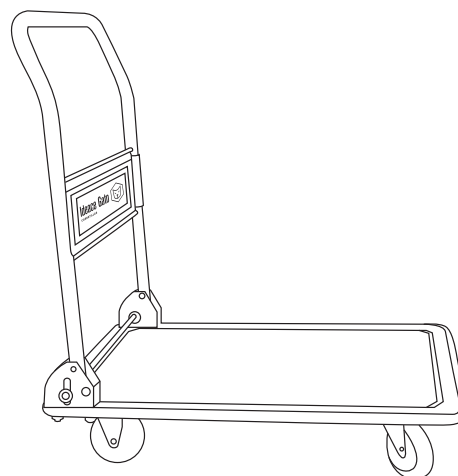

Plataforma de carga

DESCRIPCIÓN GENERAL

- Plataforma de carga en acero
- Se convierte en plataforma de transporte
- Plegable, de fácil almacenaje
- Llantas macizas
- Capacidad de carga hasta **100 kg**

MARCA	IDEACE GATO
REFERENCIA	7CARPLAT · CARRETILLA TIPO PLATAFORMA
ÍTEM	7CARPLAT · 009846
LÍNEA	CARRETILLA
GARANTÍA	Un (1) año de garantía por mal funcionamiento, defectos en los acabados antes de su uso, producto incompleto, producto mal identificado, daños en el transporte