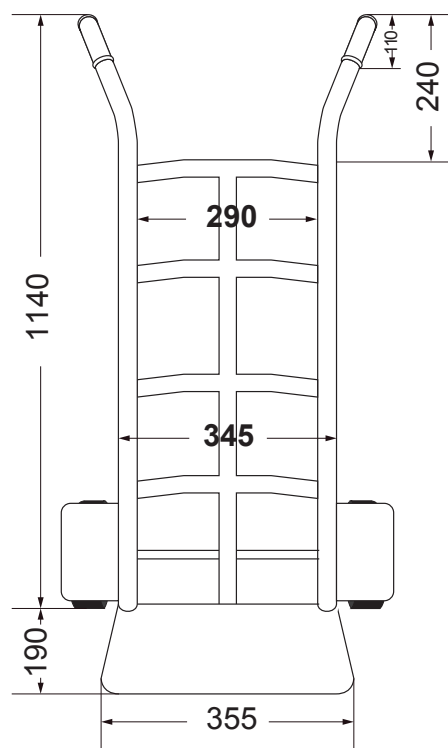

Carretilla tipo zorra

DESCRIPCIÓN GENERAL

- Carretilla tipo zorra en acero
- Manerales con recubrimiento de caucho
- Capacidad de carga hasta **90kg**
- Rin metálico
- Neumático 3.50-4

MARCA	IDEACE GATO
REFERENCIA	7CAR250 · CARRETILLA TIPO ZORRA
ÍTEM	7CAR250 · 008011
LÍNEA	CARRETILLAS
GARANTÍA	Un (1) año de garantía por mal funcionamiento, defectos en los acabados antes de su uso, producto incompleto, producto mal identificado, daños en el transporte