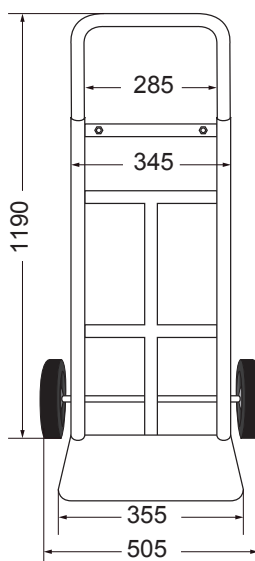

Carretilla

DESCRIPCIÓN GENERAL

- Carretilla tipo carrito en acero
- Se convierte en plataforma de transporte
- Plegable, de fácil almacenaje
- Capacidad de carga hasta **100 kg**

MARCA	IDEACE GATO
REFERENCIA	7CAR200A · CARRETILLA TIPO ZORRA CARRITO
ÍTEM	7CAR200A · 008010
LÍNEA	CARRETILLA
GARANTÍA	Un (1) año de garantía por mal funcionamiento, defectos en los acabados antes de su uso, producto incompleto, producto mal identificado, daños en el transporte