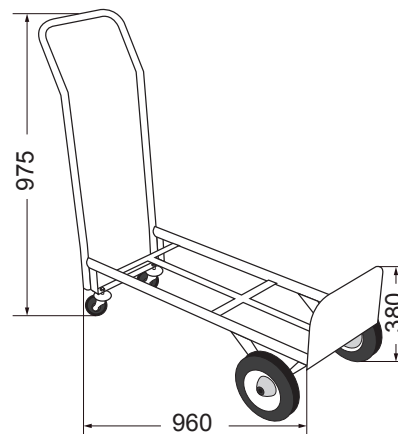

Carretilla

DESCRIPCIÓN GENERAL

- Carretilla tipo carrito en acero
- Se convierte en plataforma de transporte
- Plegable, de fácil almacenaje
- Capacidad de carga hasta **100 kg**

MARCA	IDEACE GATO
REFERENCIA	7CAR200A · CARRETILLA TIPO ZORRA CARRITO
ÍTEM	7CAR200A · 008010
LÍNEA	CARRETILLA
GARANTÍA	Un (1) año de garantía por mal funcionamiento, defectos en los acabados antes de su uso, producto incompleto, producto mal identificado, daños en el transporte