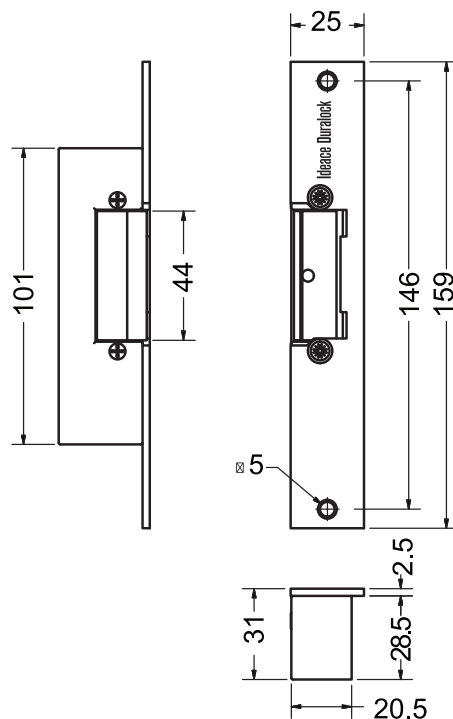

Cantonera de incrustar

DESCRIPCIÓN GENERAL

- Cantonera eléctrica de incrustar
- Opera a 110 voltios/CA y 12 voltios/CD
- Para abrir puertas a distancia
- Puertas derechas e izquierdas
- Frontal corto un sólo pulso

Acabado

GC

MARCA	IDEACE DURALOCK
REFERENCIA	773501 CANTONERA DE INCRUSTAR CON TEMPORIZADOR 110 V 773502 CANTONERA DE INCRUSTAR CON TEMPORIZADOR 12 V
ÍTEM	773501 · 000887 / 773502 · 011905
LÍNEA	CANTONERAS
GARANTÍA	Cantoneras eléctricas tienen una garantía de tres (3) meses en lo relacionado con los componentes eléctricos a partir de la fecha de su compra.