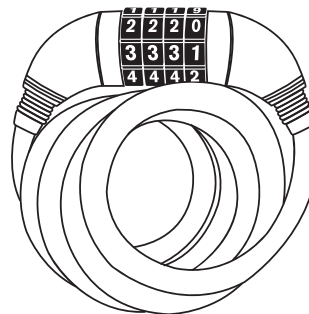

## Candado Cable

### DESCRIPCIÓN GENERAL

- Candado de combinación con cable en acero
- 4 diales
- Protección plástica

- **10 x 120** Largo de cable 120 cm  
Diámetro del cable 10 mm
- **8 x 150** Largo del cable 150 cm  
Diámetro del cable 8 mm

<b>MARCA</b>	IDEACE GATO
<b>REFERENCIA</b>	7CMH8 · CANDADO COMBINACION HOLANDA 8X150 7CMH10 · CANDADO COMBINACION HOLANDA 10X120
<b>ÍTEM</b>	7CMH8 · 013091 / 7CMH10 · 013092
<b>LÍNEA</b>	CANDADOS
<b>EMP. INNER</b>	12 UND
<b>EMP. MASTER</b>	120 UND
<b>GARANTÍA</b>	Un (1) año de fábrica, por mal funcionamiento, defectos en los acabados antes de su uso, producto incompleto, producto mal identificado, daños en el transporte.