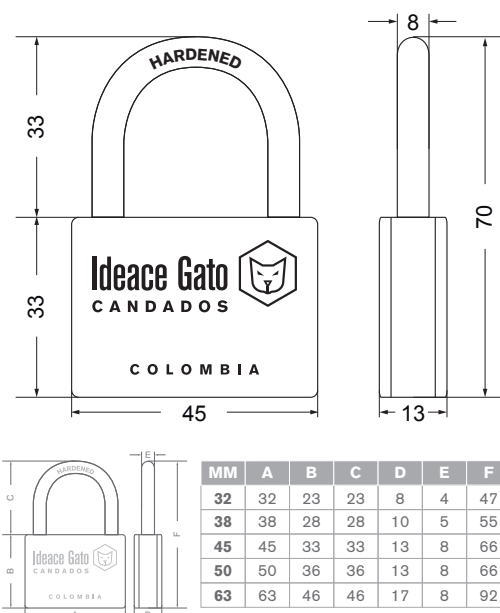

## Candado tipo italiano

### DESCRIPCIÓN GENERAL

- Candado con cuerpo en hierro y mecanismo en latón
- Doble bloqueo
- Tres llaves en latón

<b>MARCA</b>	IDEACE GATO
<b>REFERENCIA</b>	7CH32 · CAND HIERRO 32MM / 7CH38 · CAND HIERRO 38MM / 7CH45 · CAND HIERRO 45MM 7CH50 · CAND HIERRO 50MM / 7CH63 · CAND HIERRO 63MM
<b>ÍTEM</b>	7CH32 · 010758 / 7CH38 · 010089 / 7CH45 · 010090 / 7CH50 · 010091 / 7CH63 · 010092
<b>LÍNEA</b>	CANDADOS
<b>EMP. INNER</b>	7CH32 / 7CH38 / 7CH45 / 7CH50 / 7CH63 · 6 UNDS
<b>EMP. MASTER</b>	7CH32 / 7CH38 / 7CH45 · 120 UNDS / 7CH50 · 60 UNDS / 7CH63 · 48 UNDS
<b>GARANTÍA</b>	Un (1) año de fábrica, por mal funcionamiento, defectos en los acabados antes de su uso, producto incompleto, producto mal identificado, daños en el transporte.