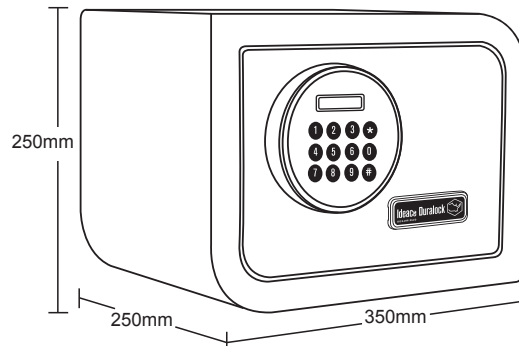

Caja de seguridad

DESCRIPCIÓN GENERAL

- Estructura de acero sólido con 2 bulones
- Apertura con código digital, 1 a 8 dígitos
- Alarma sonora en caso de 3 ingresos de código incorrecto
- Pintura electrostática microtexturizada
- Calibre cuerpo: 1,5 mm / puerta: 3 mm
- 2 llaves de emergencia
- Teclado digital con display LED
- Accesorios de fijación incluidos
- Funciona con 4 baterías AA no incluidas

Acabado AO Medidas Alto 250mm Ancho 350mm Fondo 250mm

MARCA	IDEACE DURALOCK
REFERENCIA	7601001 CAJA ELECTRÓNICA 250X350X250 6010
ÍTEM	7601001 · 010771
LÍNEA	CAJAS DE SEGURIDAD