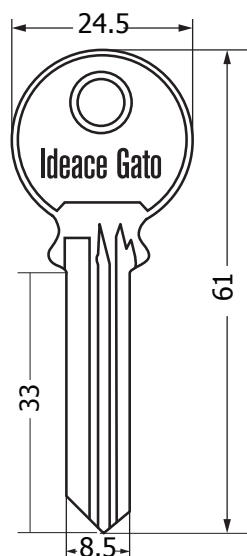

Blanco llave latón (1077)

DESCRIPCIÓN GENERAL

- Modelo perfil derecho
- Cabeza redonda

MARCA	IDEACE GATO
REFERENCIA	7GT004D · BLANCO DE LLAVE LAT / 7GT004D-N · BLANCO DE LLAVE NIQ
ÍTEM	7GT004D · 008325 / 7GT004D-N · 010502
LÍNEA	ACCESORIOS
EMP. INNER	100 UND
EMP. MASTER	1000 UND