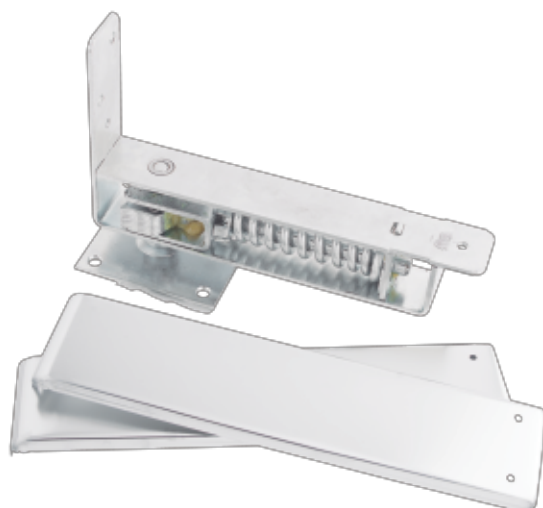

Bisagra de piso

DESCRIPCIÓN GENERAL

- Bisagra de piso para puertas de vaiven
- Regulador de tensión que permite ajustar velocidad / fuerza de cierre
- Regulador de ángulo o centrador
- Aceros templados para mayor resistencia
- Puertas hasta de 30 kg
- Accesorios incluidos

Acabado

LT

OR

CR

NS

Función

Puertas Batientes

MARCA	IDEACE DURALOCK
REFERENCIA	53201 BISAGRA PISO VAIVEN 32 ORO / 53202 BISAGRA PISO VAIVEN 32 LAT 53203 BISAGRA PISO VAIVEN 32 CRO / 53227 BISAGRA PISO VAIVEN 32 ANT 53212 BISAGRA PISO VAIVEN 32 LA / 53215 BISAGRA PISO 32 LAT TAPA LARGA 53216 BISAGRA PISO 32 CRO TAPA LARGA
ÍTEM	53201 · 001698 / 53202 · 000574 / 53203 · 000575 / 53227 · 007392 / 53212 · 005624 / 53215 · 005847 / 53216 · 005848
LÍNEA	BISAGRAS
EMP. MASTER	53201 · 53202 · 53227 · 15 UND / 53203 · 53212 · 53215 · 53216 12 UND