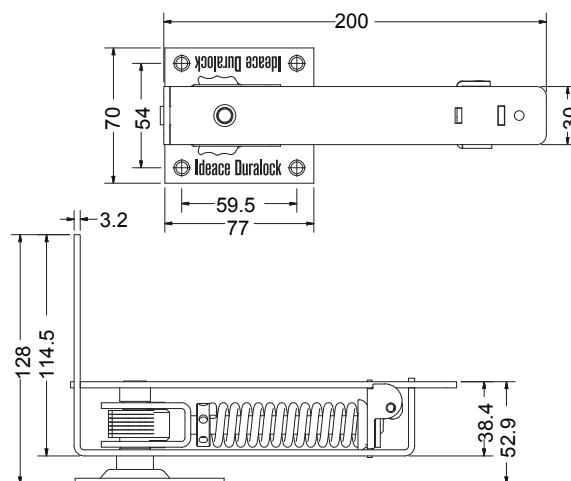

Bisagra de piso

DESCRIPCIÓN GENERAL

- Bisagra de piso para puertas de vaiven
- Regulador de tensión que permite ajustar velocidad / fuerza de cierre
- Regulador de ángulo o centrador
- Aceros templados para mayor resistencia
- Puertas hasta de 30 kg
- Accesorios incluidos

Acabado

LT

OR

CR

NS

Función

Puertas Batientes

MARCA	IDEACE DURALOCK
REFERENCIA	53201 BISAGRA PISO VAIVEN 32 ORO / 53202 BISAGRA PISO VAIVEN 32 LAT 53203 BISAGRA PISO VAIVEN 32 CRO / 53227 BISAGRA PISO VAIVEN 32 ANT 53212 BISAGRA PISO VAIVEN 32 LA / 53215 BISAGRA PISO 32 LAT TAPA LARGA 53216 BISAGRA PISO 32 CRO TAPA LARGA
ÍTEM	53201 · 001698 / 53202 · 000574 / 53203 · 000575 / 53227 · 007392 / 53212 · 005624 / 53215 · 005847 / 53216 · 005848
LÍNEA	BISAGRAS
EMP. MASTER	53201 · 53202 · 53227 · 15 UND / 53203 · 53212 · 53215 · 53216 12 UND