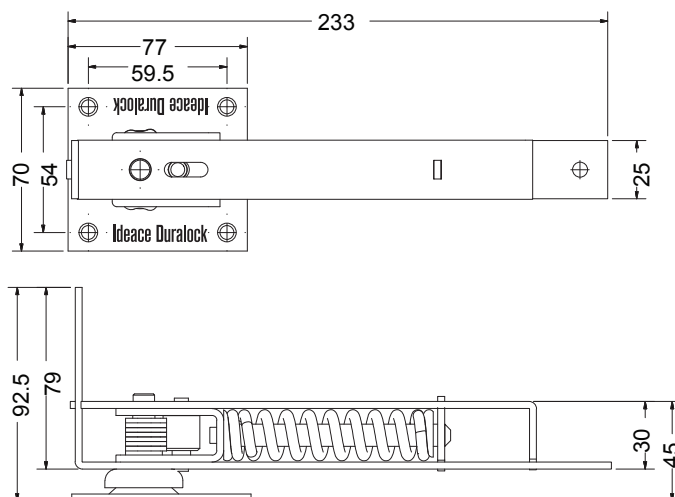

Bisagra de piso

DESCRIPCIÓN GENERAL

- Bisagra de piso para puertas de vaiven
- Puede girar hasta 90° al interior o exterior
- Aceros templados para mayor resistencia
- Puertas hasta de 30 kg
- Accesorios incluidos

Acabado

LT

OR

CR

NS

Función

Puertas Batientes

MARCA	IDEACE DURALOCK
REFERENCIA	53101 BISAGRA PISO VAIVEN 31 ORO / 53102 BISAGRA PISO VAIVEN 31 LAT 53103 BISAGRA PISO VAIVEN 31 CRO / 53104 BISAGRA PISO VAIVEN 31 NIQ SAT
ÍTEM	53101 · 000570 / 53102 · 000571 / 53103 · 000572 / 53106 · 007314
LÍNEA	BISAGRAS
EMP. MASTER	21 UNIDADES