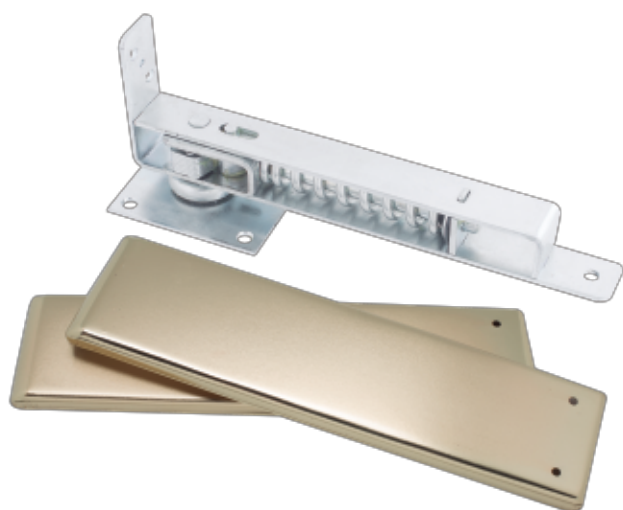

Bisagra de piso

DESCRIPCIÓN GENERAL

- Bisagra de piso para puertas de vaiven
- Puede girar hasta 90° al interior o exterior
- Aceros templados para mayor resistencia
- Puertas hasta de 30 kg
- Accesorios incluidos

Acabado

LT

OR

CR

NS

Función

Puertas Batientes

MARCA	IDEACE DURALOCK
REFERENCIA	53101 BISAGRA PISO VAIVEN 31 ORO / 53102 BISAGRA PISO VAIVEN 31 LAT 53103 BISAGRA PISO VAIVEN 31 CRO / 53104 BISAGRA PISO VAIVEN 31 NIQ SAT
ÍTEM	53101 · 000570 / 53102 · 000571 / 53103 · 000572 / 53106 · 007314
LÍNEA	BISAGRAS
EMP. MASTER	21 UNIDADES