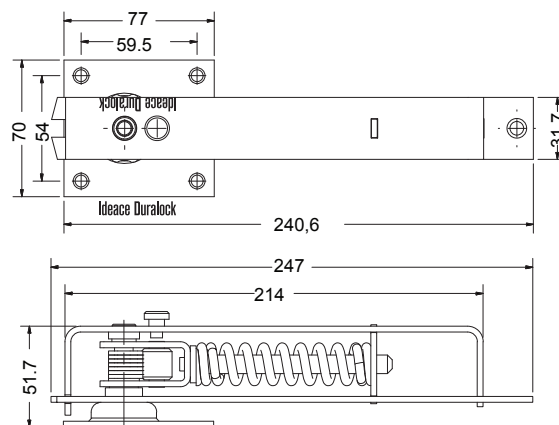

Bisagra de piso

DESCRIPCIÓN GENERAL

- Bisagra de piso para puertas de vaiven
- Puede girar hasta 90° al interior o exterior
- Aceros templados para mayor resistencia
- Puertas hasta de 30 kg
- Accesorios incluidos

Acabado

LT

OR

CR

NS

Función

Puertas Batientes

MARCA	IDEACE DURALOCK
REFERENCIA	53001 BISAGRA PISO VAIVEN 30 ORO / 53002 BISAGRA PISO VAIVEN 30 LAT 53003 BISAGRA PISO VAIVEN 30 CRO
ÍTEM	53001 · 000567 / 53002 · 000568 / 53003 · 000569
LÍNEA	BISAGRAS
EMP. MASTER	30 UNIDADES