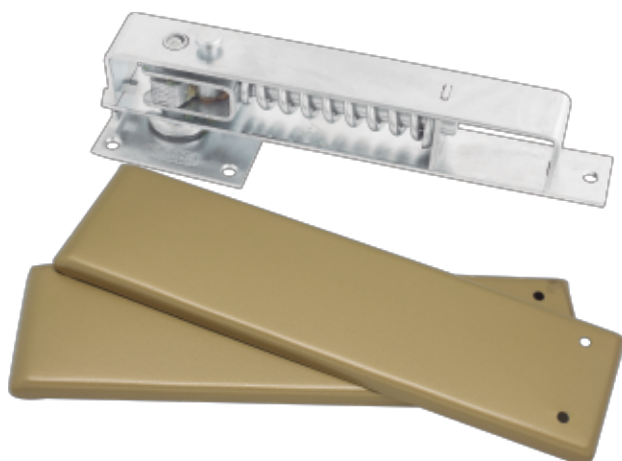

Bisagra de piso

DESCRIPCIÓN GENERAL

- Bisagra de piso para puertas de vaiven
- Puede girar hasta 90° al interior o exterior
- Aceros templados para mayor resistencia
- Puertas hasta de 30 kg
- Accesorios incluidos

Acabado

LT

OR

CR

NS

Función

Puertas Batientes

MARCA	IDEACE DURALOCK
REFERENCIA	53001 BISAGRA PISO VAIVEN 30 ORO / 53002 BISAGRA PISO VAIVEN 30 LAT 53003 BISAGRA PISO VAIVEN 30 CRO
ÍTEM	53001 · 000567 / 53002 · 000568 / 53003 · 000569
LÍNEA	BISAGRAS
EMP. MASTER	30 UNIDADES