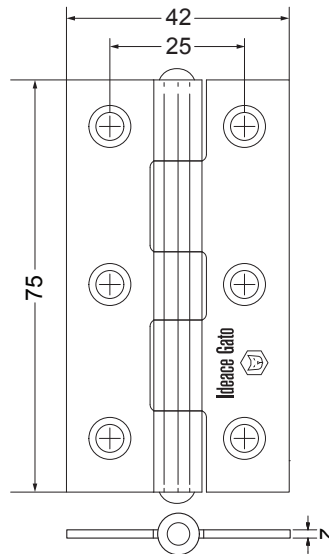

Bisagra Común

DESCRIPCIÓN GENERAL

- Bisagra común
- En acero Cold Rolled
- Incluye tornillos

CALIBRE 16			CALIBRE 18		
LAT		4"	LAT	3"	3 1/2" 4"
GAL		4"	GAL	3"	3 1/2" 4"
NIQ	3 1/2"	4"	ZIN	3"	3 1/2" 4"

CALIBRE 20			CAL 22		
LAT	2"	2 1/2"	LAT	1 1/2"	2"
GAL	2"	2 1/2"	GAL	1 1/2"	2" 2 1/2"
ZIN	2"	2 1/2"	ZIN	1 1/2"	
			NIQ		2" 2 1/2"