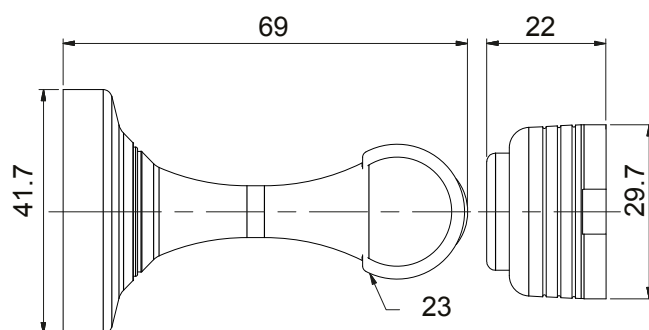

Tope Magnético

DESCRIPCIÓN GENERAL

- Tope magnético de pared para puertas
- Evita cierres accidentales
- Hecho en zamac
- Accesorios incluidos

MARCA	IDEACE DURALOCK
REFERENCIA	741101 · TOPE IMAN PARED / 541101 · TOPE IMAN PARED
ÍTEM	741101 · 004202 / 541101 · 008168
LÍNEA	ACCESORIOS
CAJA INNER	741101 · 6 UND
CAJA MASTER	741101 · 72 UND / 541101 · 100 UND
GARANTÍA	Seis (6) meses de fábrica, por defectos de funcionamiento, por defectos en los acabados antes de su uso, daños en el transporte, otros defectos aparentes.