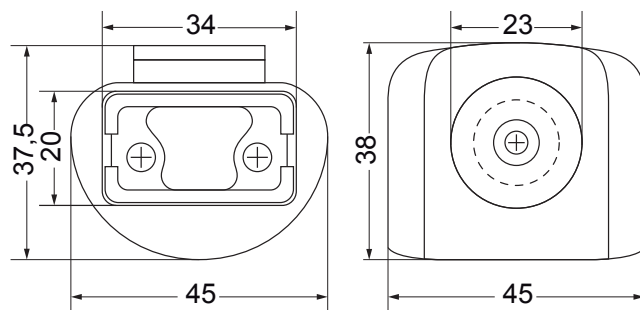

## Tope Magnético

### DESCRIPCIÓN GENERAL

- Tope magnético de piso para puertas y ventanas
- Evita cierres accidentales
- Hecho en zamac
- Accesorios incluidos

Acabado

CM

<b>MARCA</b>	IDEACE DURALOCK
<b>REFERENCIA</b>	741001 · TOPE IMAN PISO
<b>ÍTEM</b>	741001 · 004201
<b>LÍNEA</b>	ACCESORIOS
<b>CAJA INNER</b>	741001 · 6 UND
<b>CAJA MASTER</b>	741001 · 96 UND
<b>GARANTÍA</b>	Seis (6) meses de fábrica, por defectos de funcionamiento, por defectos en los acabados antes de su uso, daños en el transporte, otros defectos aparentes.