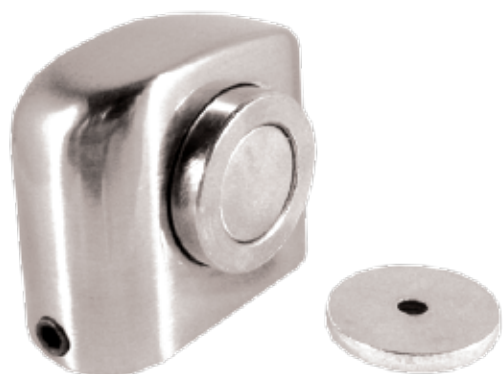

## Tope Magnético

### DESCRIPCIÓN GENERAL

- Tope magnético de piso para puertas y ventanas
- Evita cierres accidentales
- Hecho en zamac
- Accesorios incluidos

Acabado

CM

<b>MARCA</b>	IDEACE DURALOCK
<b>REFERENCIA</b>	741001 · TOPE IMAN PISO
<b>ÍTEM</b>	741001 · 004201
<b>LÍNEA</b>	ACCESORIOS
<b>CAJA INNER</b>	741001 · 6 UND
<b>CAJA MASTER</b>	741001 · 96 UND
<b>GARANTÍA</b>	Seis (6) meses de fábrica, por defectos de funcionamiento, por defectos en los acabados antes de su uso, daños en el transporte, otros defectos aparentes.