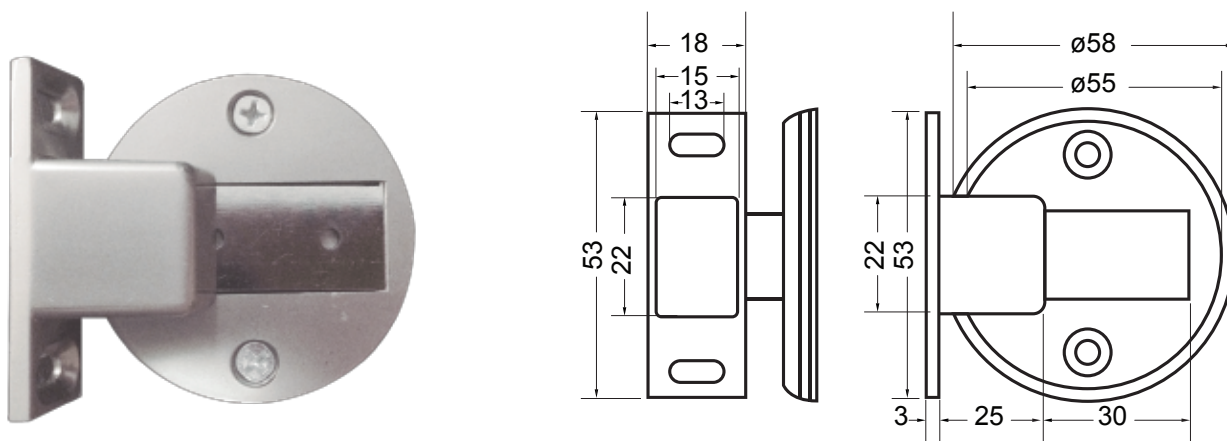

Tope Magnético

DESCRIPCIÓN GENERAL

- Tope magnético de piso para puertas y ventanas
- Evita cierres accidentales
- Hecho en zamac
- Accesorios incluidos

Acabado

| | |
|--------------------|--|
| MARCA | IDEACE DURALOCK |
| REFERENCIA | 740701 · TOPE MAGNÉTICO DE PISO PARA PUERTA |
| ÍTEM | 740701 · 008122 |
| LÍNEA | ACCESORIOS |
| CAJA INNER | 20 UND |
| CAJA MASTER | 300 UND |
| GARANTÍA | Seis (6) meses de fábrica, por defectos de funcionamiento, por defectos en los acabados antes de su uso, daños en el transporte, otros defectos aparentes. |