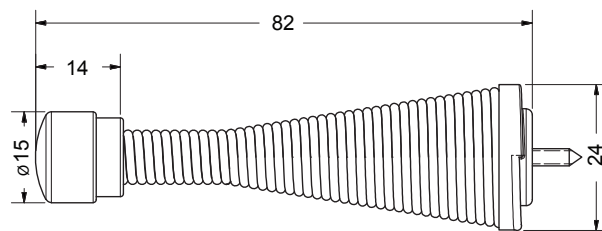

Tope Resorte

DESCRIPCIÓN GENERAL

- Tope resorte para puerta
- Recto, flexible, fácil de instalar
- Protector blanco en PVC que evita los golpes entre puerta y la pared
- Incluye tornillería

MARCA	IDEACE GATO
REFERENCIA	540601 · TOPE RESORTE NIQUEL / 540602 · TOPE RESORTE TROPICALIZADO
ÍTEM	540601 · 000553 / 540602 · 000554
LÍNEA	ACCESORIOS
EMP. INTERMEDIO	24 UNIDADES
EMP. MASTER	672 UNIDADES
GARANTÍA	Seis (6) meses de fábrica, por defectos de funcionamiento, por defectos en los acabados antes de su uso, daños en el transporte, otros defectos aparentes.